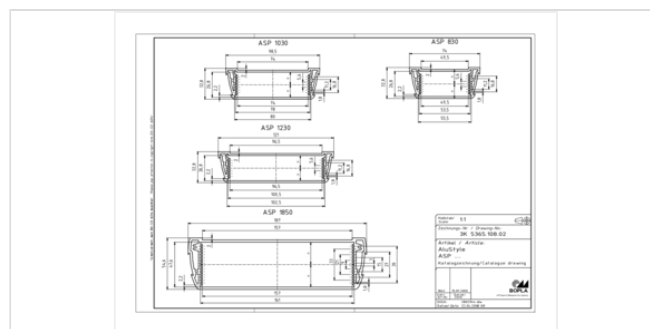

Чертеж продукции