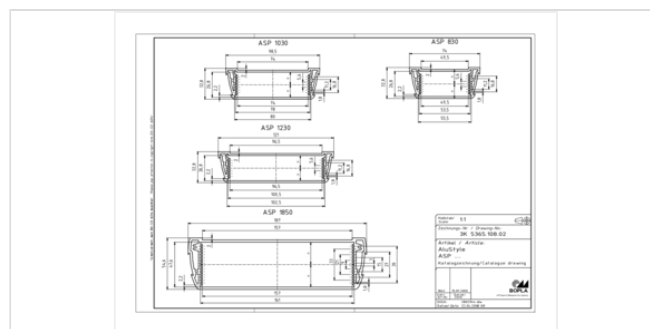

уплотнение (термоэластопласт);

детали см. в Технических данных

Объём поставки

профиль корпуса

Указание

«С» соответствует длине профиля. Специальные длины по запросу.

Пожалуйста, учтите следующее!

Для выравнивания давлений при изменении температур и исключения появления в связи с этим повышенной влажности внутри корпуса мы Вам рекомендуем использовать элементы для выравнивания давления .

» Дальнейшая информация

Размеры

Размеры

74 x 32.8 x 100 мм

Чертеж продукции

Технические чертежи

Трёхмерные (3D) данные изделия в формате STEP: Необходимо зарегистрироваться

Чертеж для механической обработки: 94111100 ASP-830-0100-9006-G.dxf (292.5 кБ)