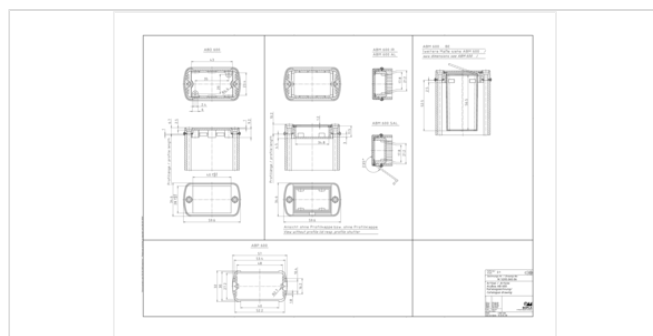

Чертеж продукции