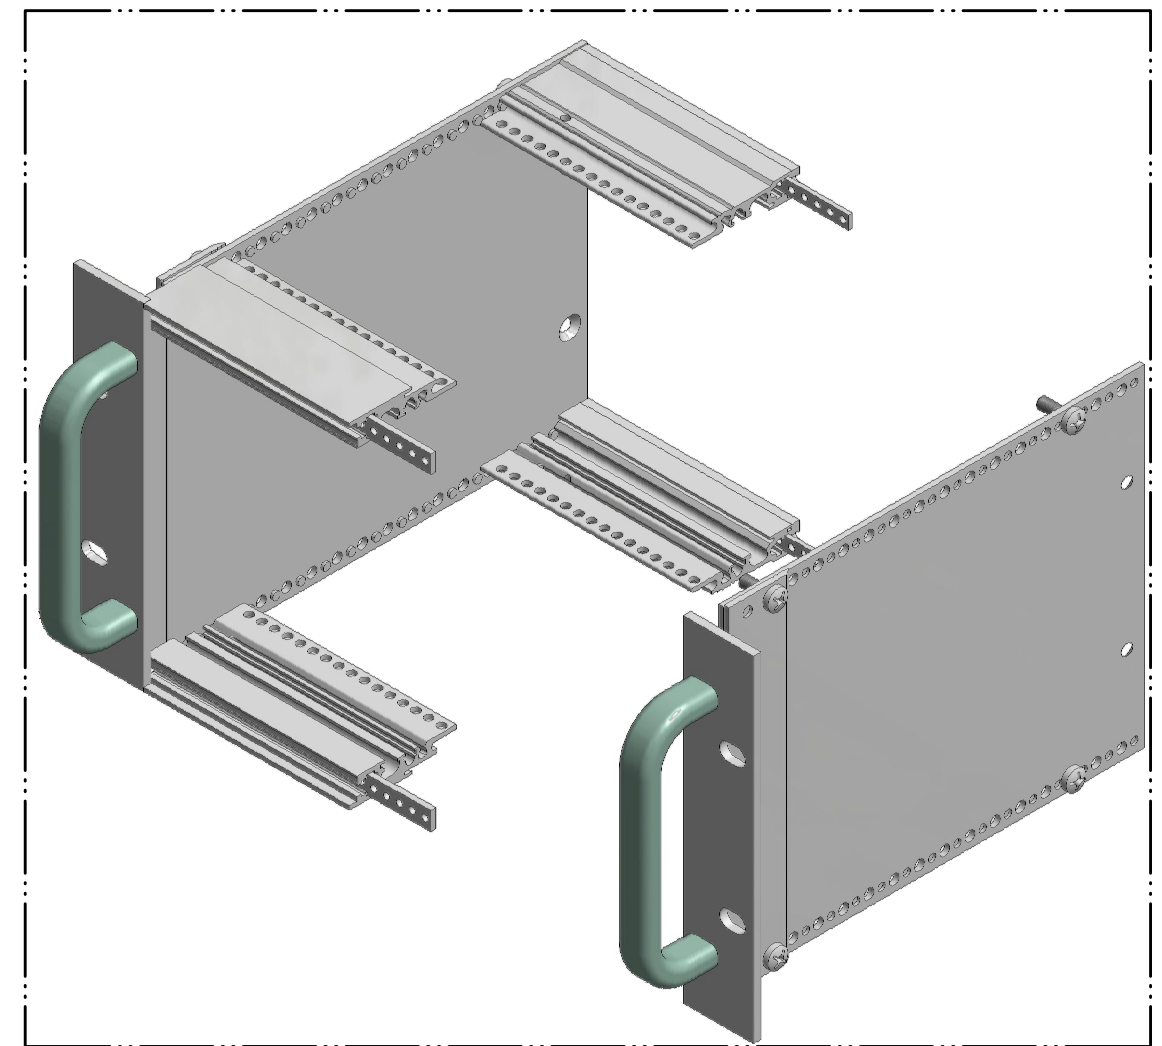

Modell / model	HE / U	a	b	c	d	e
GR 00200	2	63	29	55	12	8
GR 00300	3	96	29	88	12	8
GR 00600	6	245	39	235	15	10

Maßstab / Scale:	1:1	
Zeichnungs-Nr. / Drawing-No.:		
3G 5045.449.03		
Artikel / Article:		
Interzoll		
BGT Griff GR 00 . 00		
<i>BGT Handle GR 00 . 00</i>		
Katalogzeichnung / Catalogue drawing		
4 086 3154	07.03.2014 29.03.1995	
A.Nr / Alt-No.:	Datum / Date:	
DISK:		2 900 457
Datum / Date:		26.05.89 SM