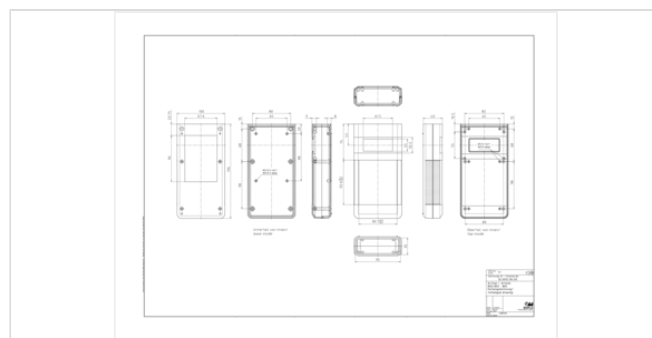

Чертеж продукции

Пожалуйста, учтите следующее!

Для выравнивания давлений при изменении температур и исключения появления в связи с этим повышенной влажности внутри корпуса мы Вам рекомендуем использовать элементы для выравнивания давления .

» Дальнейшая информация

Техническая документация / Загрузки

Технические чертежи

Трёхмерные (3D) данные изделия в формате STEP: Необходимо зарегистрироваться

Чертеж для механической обработки: 34803000 BOS-803-G.dxf (679.1 кБ)

Здесь Вы найдете фрезеровочные контуры в файле формата DXS. (Sub D, USB, HDMI, резьбовые кабельные вводы, ...)

07.07.2021

Product information

BOS RUS.pdf (790.1 кБ)