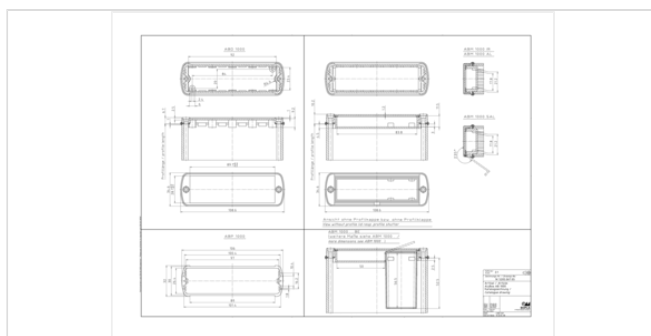

Объём поставки

профиль корпуса

Указание

«С» соответствует длине профиля. Специальные длины по запросу.

Пожалуйста, учтите следующее!

Для выравнивания давлений при изменении температур и исключения появления в связи с этим повышенной влажности внутри корпуса мы Вам рекомендуем использовать элементы для выравнивания давления .

» Дальнейшая информация

Техническая документация / Загрузки

Технические чертежи

Product information

Размеры

Размеры

106 x 32 x 100 мм

Чертеж продукции