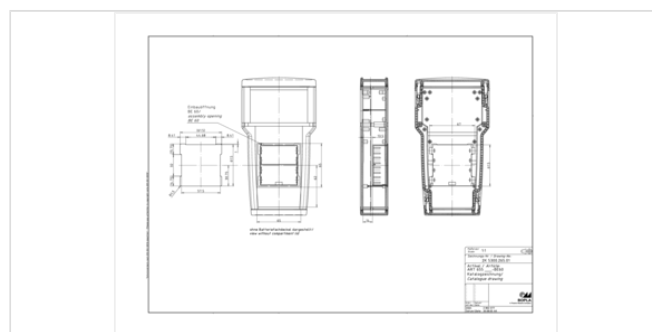

Упаковочная единица = 5 штук

Указание

Крышки и дисплейные окна просьба заказывать отдельно.

Размеры

Размеры

204 x 110 x 42 мм

Чертеж продукции

Пожалуйста, учтите следующее!