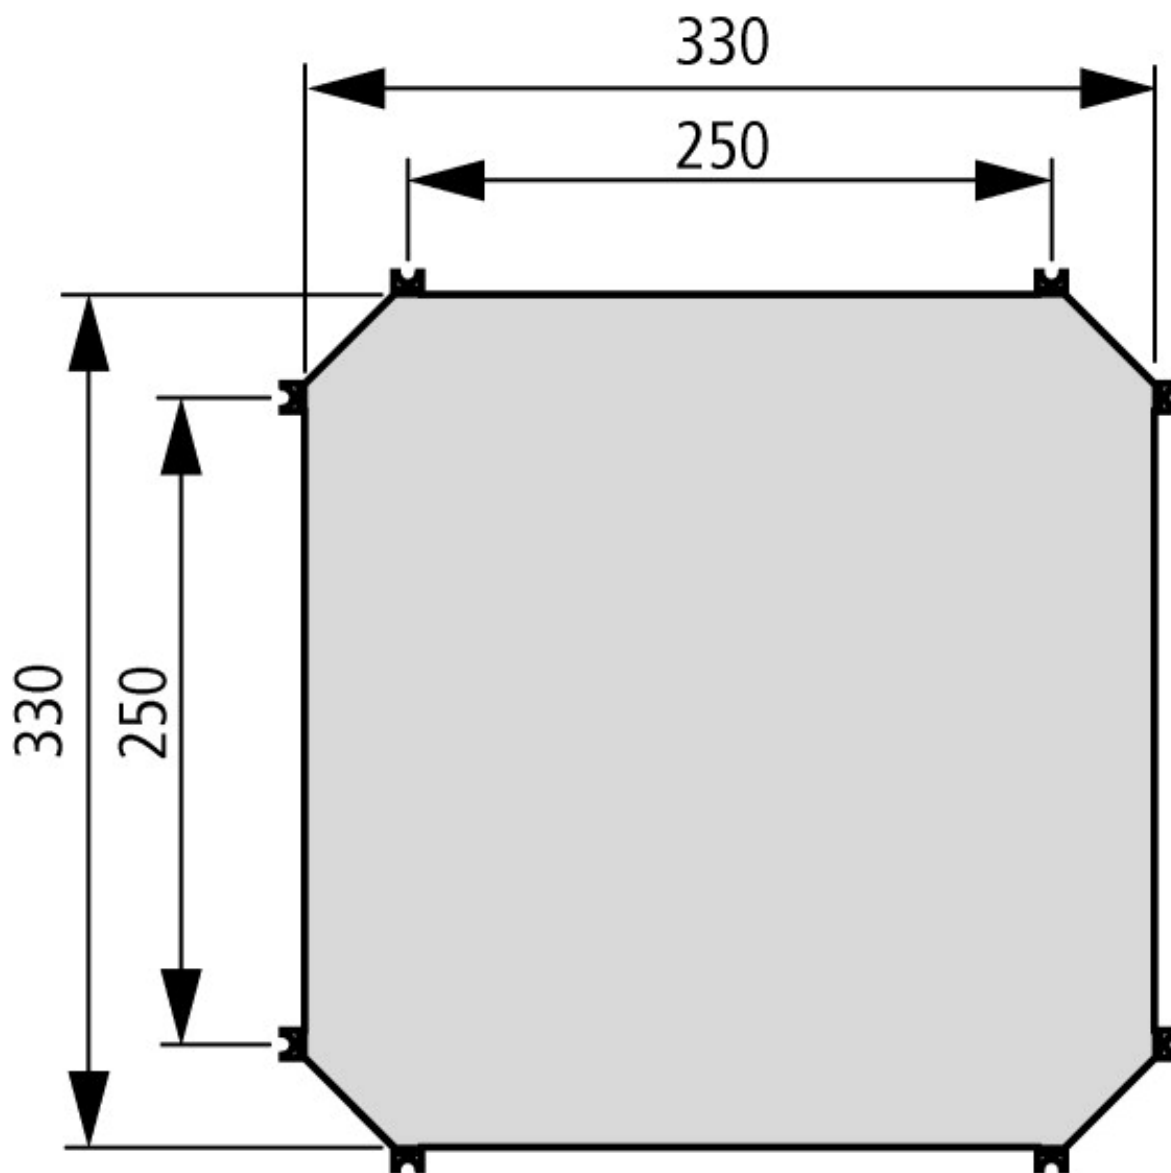

Монтажная панель;пластик;для корпуса CI44

Тип **IM4-CI44**
Каталог № **090827**

Программа поставок

Ассортимент		Изолированный корпус Ci
Основная функция		Базовый корпус
Функция продукции		Монтажная система
Принадлежности		Монтажные панели
Отдельное устройство/законченное устройство		Модульная система
Материал		Изолирующий материал 4 мм, армированный стекловолокном
Информация о комплекте поставки		Встраиваемые устройства крепятся посредством гаек с фланцем
Применяемое для		CI44
указания		

	CI...-125...	CI...-150...	CI...-200...	CI...-250...
Глубина установки для монтажной панели				
Глубина установки для монтажного профиля 7,5 или 15 мм				
Глубина корпуса				

Технические характеристики согласно ETIM 7.0

Energy distribution systems (EG000015) / Mounting plate for distribution board (EC000213)		
Электротехника, электроника, системы автоматизации / Электроизоляционные и контактные материалы / Energy distribution system / Mounting plate for distribution board (ec1@ss10.0.1-27-40-06-39 [AC0553011])		
Height	mm	330
Width	mm	330
Material		Plastic
Surface protection		Untreated
Perforated		No

Монтажная плата из изоляционного материала IM4-...: толщиной 4 мм

Дополнительная информация о продуктах (ссылки)

[allowInterrupt=1&RevisionSelectionMethod=LatestReleased&noSaveAs=0&Renderit http://www.eaton.eu/DE/ecm/idcplg?IdcService=GET_FILE&allowInterrupt=1&RevisionSelectionMethod=LatestReleased&noSaveAs=0&Renderit](http://www.eaton.eu/DE/ecm/idcplg?IdcService=GET_FILE&allowInterrupt=1&RevisionSelectionMethod=LatestReleased&noSaveAs=0&Renderit)
Сертификат модели: xEnergy Safety Ci