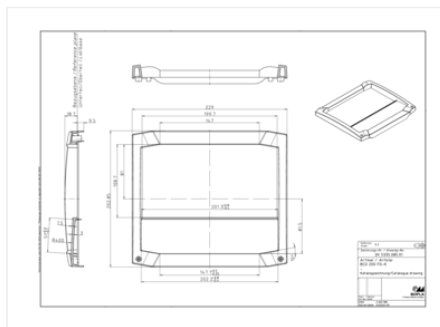

Пожалуйста, учтите следующее!

Для выравнивания давлений при изменении температур и исключения появления в связи с этим повышенной влажности внутри корпуса мы Вам рекомендуем использовать элементы для выравнивания давления .

» Дальнейшая информация

Техническая документация / Загрузки

Технические чертежи

Трёхмерные (3D) данные изделия в формате STEP: Необходимо зарегистрироваться

Чертеж для механической обработки: 20201235 BCD-200-FO-K-7035-G.dxf (751.6 кБ)

Здесь Вы найдете фрезеровочные контуры в файле формата DXS. (Sub D, USB, HDMI, резьбовые кабельные вводы, ...)

Чертеж продукции в формате PDF 20201235 BCD-200-FO-K-7035.pdf (53.2 кБ)

Чертеж продукции в формате DXF 20201235 BCD-200-FO-K-7035.dxf (667.5 кБ)

Product information

Vocard RUS.pdf (3.1 МБ)

руководства по монтажу

Vocard BCD Gehaeusemontage Zubehoer Enclosure Assembly Accessories 20008010.pdf (455.0 кБ)

Vocard BCD-310-400 Gehaeusemontage Wandmontage Enclosure Assembly Wall Assembly 20008014.pdf (282.1 кБ)

Протоколы заводских испытаний

687 WPZ-Vocard-BCD-OT-GOT-FSC DE.pdf (166.0 кБ)

687 WPZ-Vocard-BCD-OT-GOT-FSC EN.pdf (146.4 кБ)

692 WPZ-Vocard-BCD-OT-F DE.pdf (151.9 кБ)

692 WPZ-Vocard-BCD-OT-F EN.pdf (134.8 кБ)