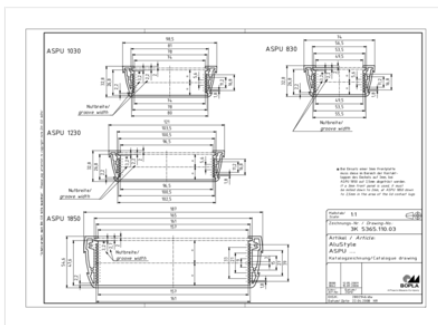

Пожалуйста, учтите следующее!

Для выравнивания давлений при изменении температур и исключения появления в связи с этим повышенной влажности внутри корпуса мы Вам рекомендуем использовать элементы для выравнивания давления .

» Дальнейшая информация

Техническая документация / Загрузки

Технические чертежи

Трёхмерные (3D) данные изделия в формате STEP: Необходимо зарегистрироваться

Чертеж для механической обработки: 94321150 ASPU-1030-0150-9006-G.dxf (359.1 кБ)

Здесь Вы найдете фрезеровочные контуры в файле формата DXS. (Sub D, USB, HDMI, резьбовые кабельные вводы, ...)

Чертеж продукции в формате PDF 94321150 ASPU-1030-0150-9006.pdf (147.8 кБ)

Чертеж продукции в формате DXF 94321150 ASPU-1030-0150-9006.dxf (749.7 кБ)

Product information

Alustyle RUS.pdf (2.2 МБ)

Протоколы заводских испытаний

691 WPZ-Alustyle-ASPH DE.pdf (191.3 кБ)

691 WPZ-Alustyle-ASPH EN.pdf (183.5 кБ)

686 WPZ-Alustyle-ASP DE.pdf (179.3 кБ)

686 WPZ-Alustyle-ASP EN.pdf (151.6 кБ)

Подходящие комплектующие

Замыкающая крышка

94421100 ASD 1030-9006 Для ASP... 1030

серебряный

94422100 ASD 1030-7024 Для ASP... 1030

графитовый серый

Монтажная крышка со съёмной алюминиевой крышкой

94422400 ASM 1030 AL-7024 Для ASP... 1030

графитовый серый

94421400 ASM 1030 AL-9006 Для ASP... 1030

серебряный

Монтажная крышка с алюминиевой дверкой на шарнире, сторона шарнира - сторона плёнки

94422200* ASM 1030 SAL1-7024 Для ASP... 1030

графитовый серый

94421200* ASM 1030 SAL1-9006 Для ASP... 1030

серебряный