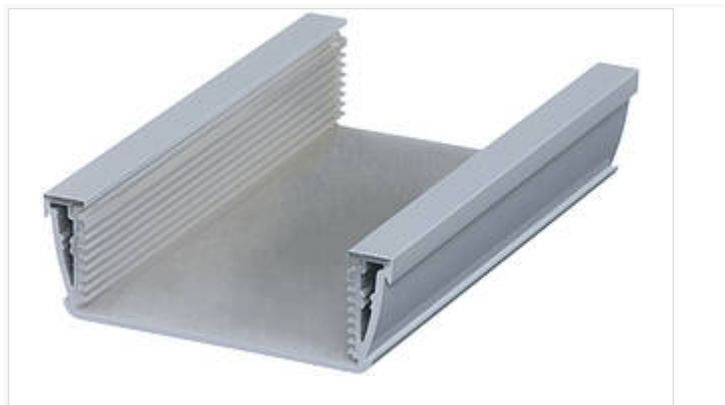

# Alustyle

Профили корпусов, открытые с одной стороны

ASPU 1030-0150 9006

№ заказа: 94321150

\* = поставляется по запросу.

### Материал корпуса

Прессованные профили: Al Mg Si 0,5 с порошковым покрытием;

крышка, литая под давлением: цинковый сплав Z410 / GD Al Si 12 (ASD 1540), порошковое покрытие;

уплотнение (термоэластопласт);