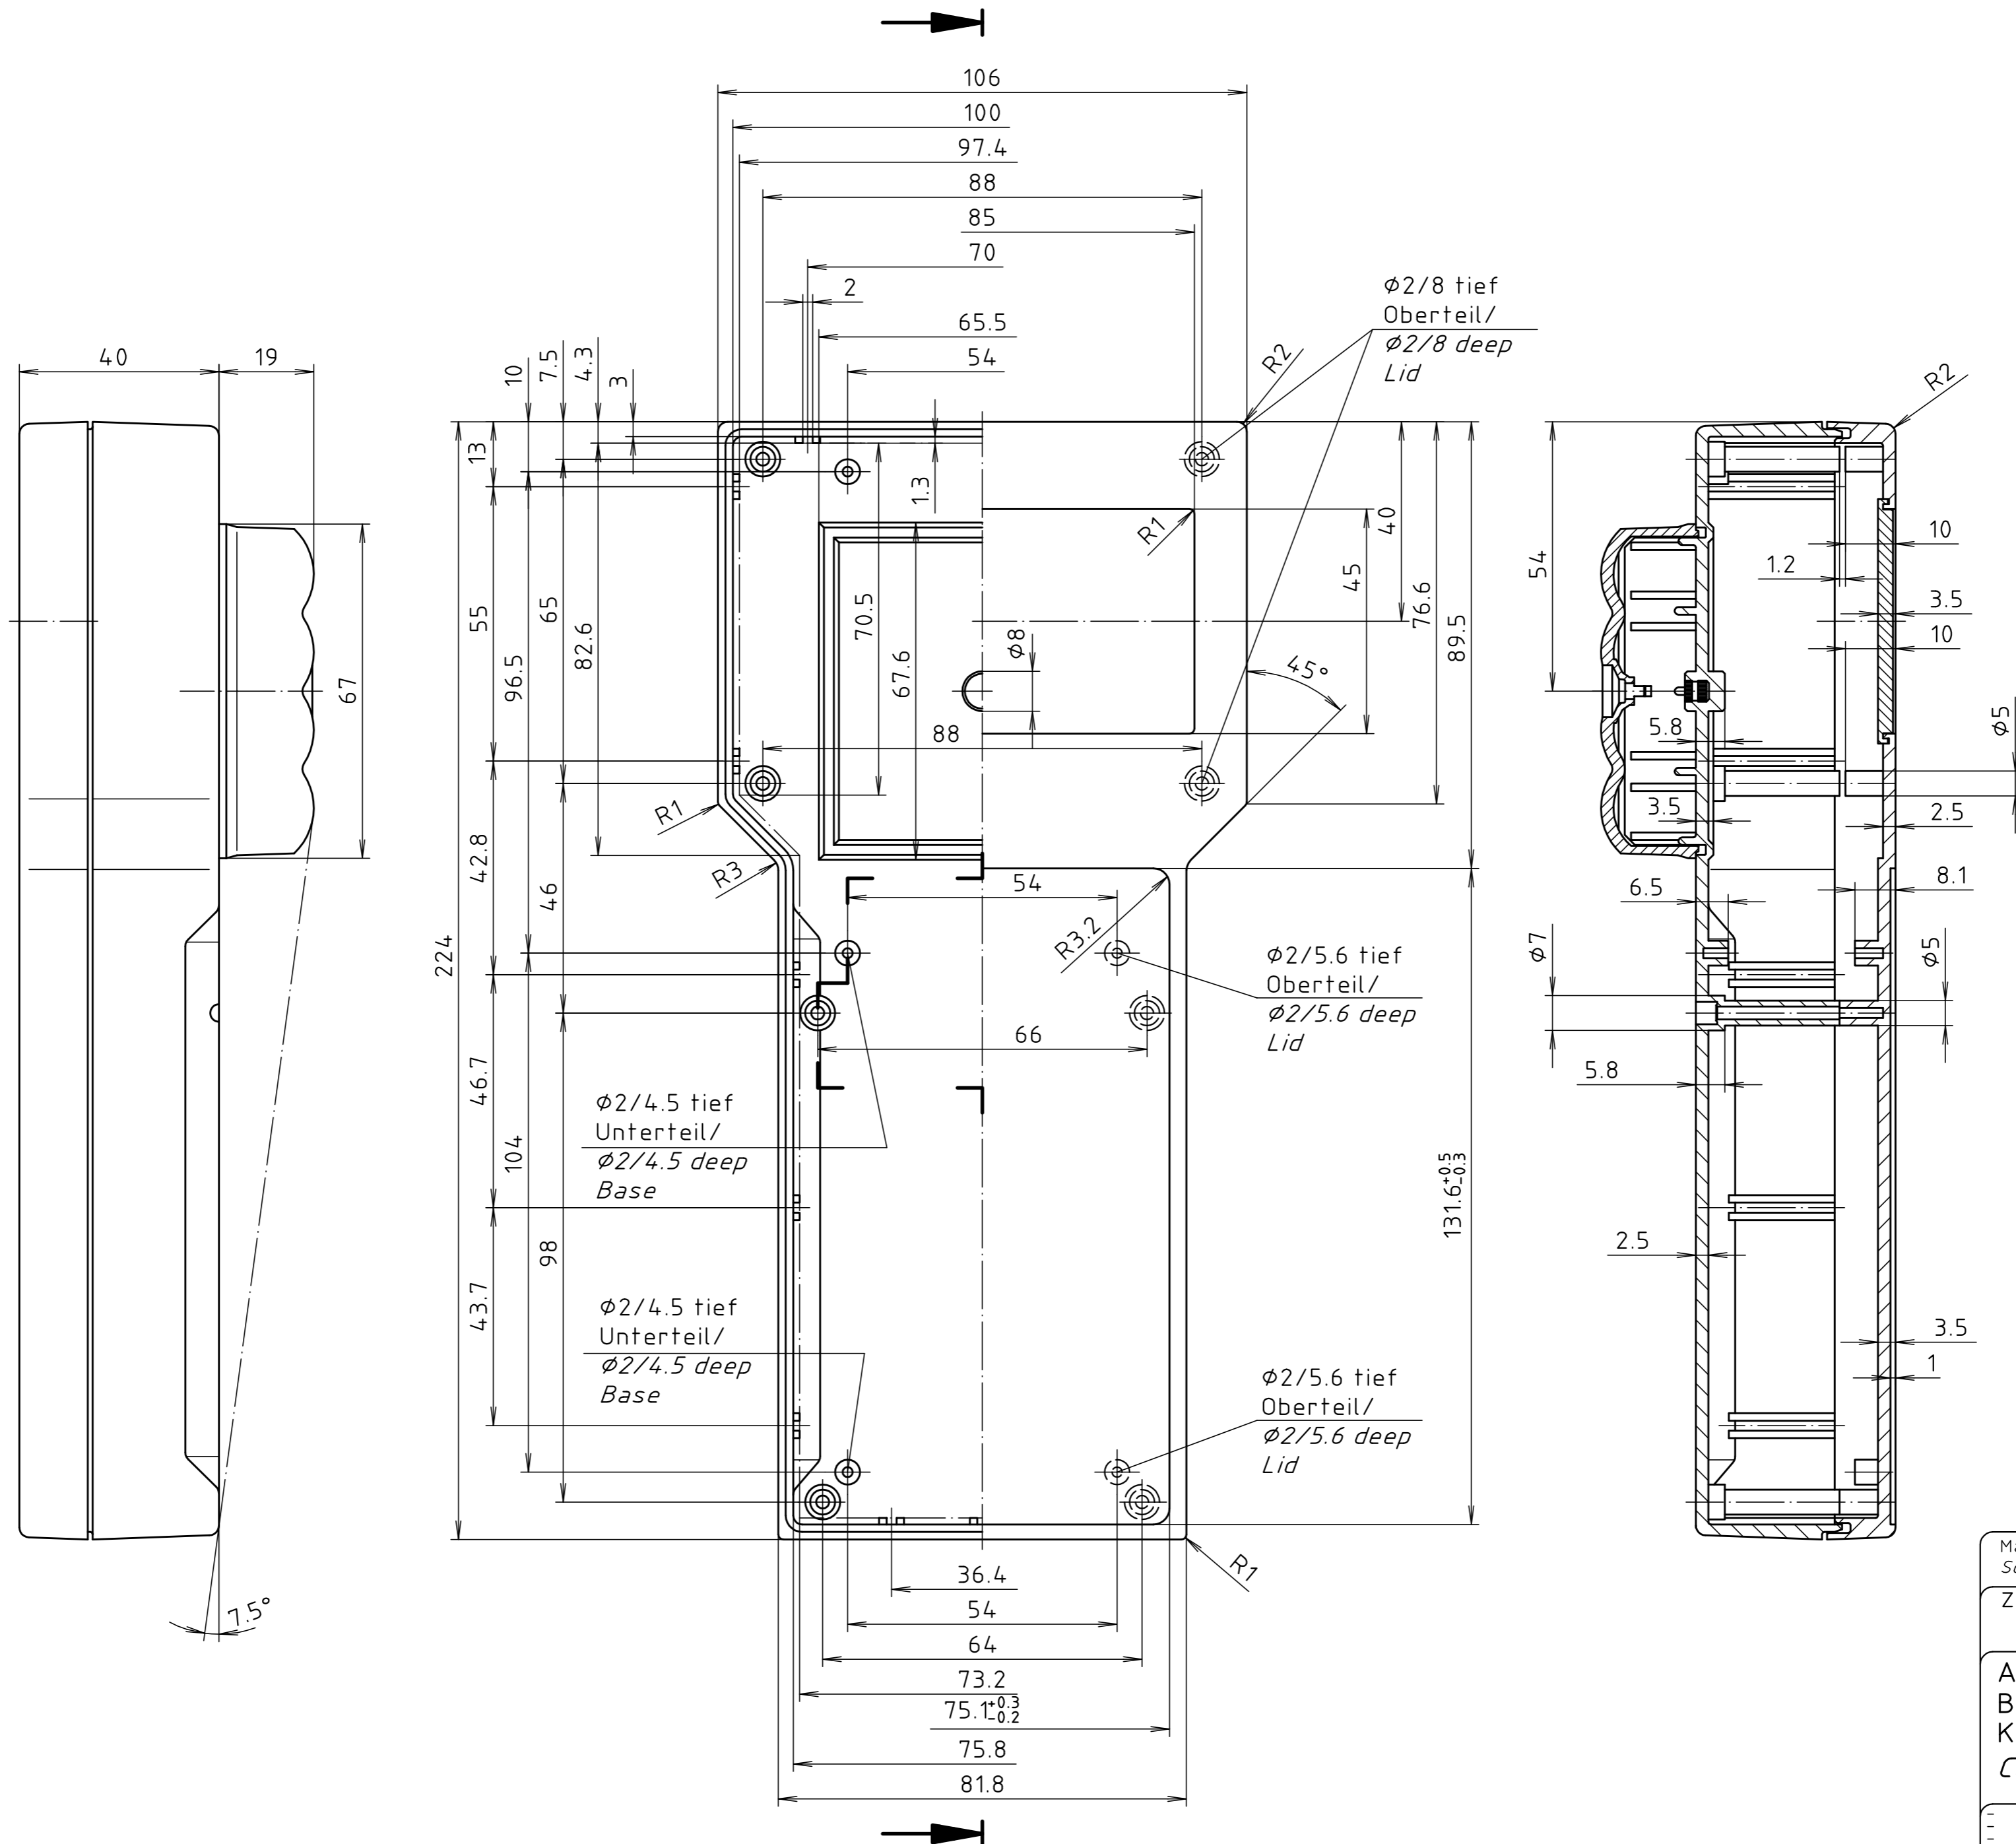

"Schutzvermerk nach DIN ISO 16016 beachten." "Please pay attention to copyright note DIN ISO 16016"

Maßstab/ Scale:	1:1	
Zeichnungs-Nr. / Drawing-No.:	2K 5060.058.03	
Artikel / Article:	BOS 912	
Katalogzeichnung/ Catalogue drawing		
A Nr./ Alt-No.:	3629 3062	
Datum/ Date:	21.08.02 07.10.94	
DISK:	2 801 164	
Datum/Date:	07.03.94 KH	