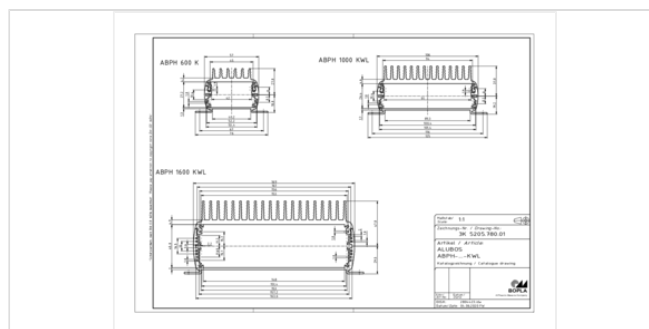

Объём поставки

профиль корпуса, из 2 частей, включая уплотнение профиля

Указание

«С» соответствует длине профиля. Специальные длины по запросу.

Пожалуйста, учтите следующее!

Для выравнивания давлений при изменении температур и исключения появления в связи с этим повышенной влажности внутри корпуса мы Вам рекомендуем использовать элементы для выравнивания давления .

» Дальнейшая информация

Техническая документация / Загрузки

Технические чертежи

Product information

Размеры

Размеры

106 x 32 x 100 мм

Чертеж продукции