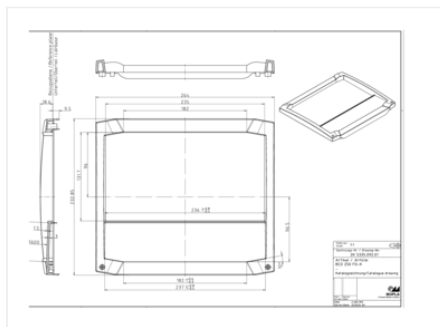

Пожалуйста, учтите следующее!

Для выравнивания давлений при изменении температур и исключения появления в связи с этим повышенной влажности внутри корпуса мы Вам рекомендуем использовать элементы для выравнивания давления .

» Дальнейшая информация

Техническая документация / Загрузки

Технические чертежи

Трёхмерные (3D) данные изделия в формате STEP: Необходимо зарегистрироваться

Чертеж для механической обработки: 20251235 BCD-250-FO-K-7035-G.dxf (716.9 кБ)

Здесь Вы найдете фрезеровочные контуры в файле формата DXS. (Sub D, USB, HDMI, резьбовые кабельные вводы, ...)

Чертеж продукции в формате PDF 20251235 BCD-250-FO-K-7035.pdf (48.2 кБ)

Чертеж продукции в формате DXF 20251235 BCD-250-FO-K-7035.dxf (662.0 кБ)

Протоколы заводских испытаний

687 WPZ-Vocard-BCD-OT-GOT-FSC DE.pdf (166.0 кБ)

687 WPZ-Vocard-BCD-OT-GOT-FSC EN.pdf (146.4 кБ)

692 WPZ-Vocard-BCD-OT-F DE.pdf (151.9 кБ)

692 WPZ-Vocard-BCD-OT-F EN.pdf (134.8 кБ)

Product information

Vocard RUS.pdf (3.1 МБ)

руководства по монтажу

Vocard BCD Gehaeusemontage Zubehoer Enclosure Assembly Accessories 20008010.pdf (455.0 кБ)

Vocard BCD-310-400 Gehaeusemontage Wandmontage Enclosure Assembly Wall Assembly 20008014.pdf (282.1 кБ)