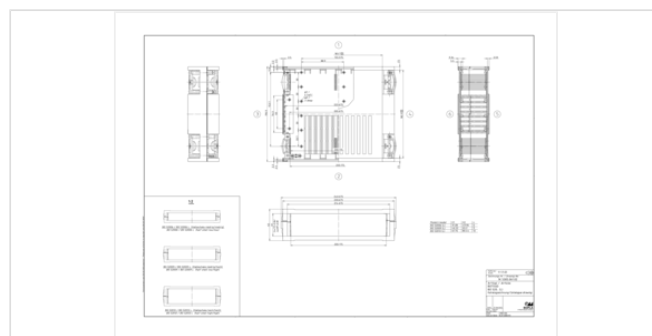

Размеры

Размеры

240.68 x 196.9 x 65.2 мм

U

4.5

HP

9

Чертеж продукции