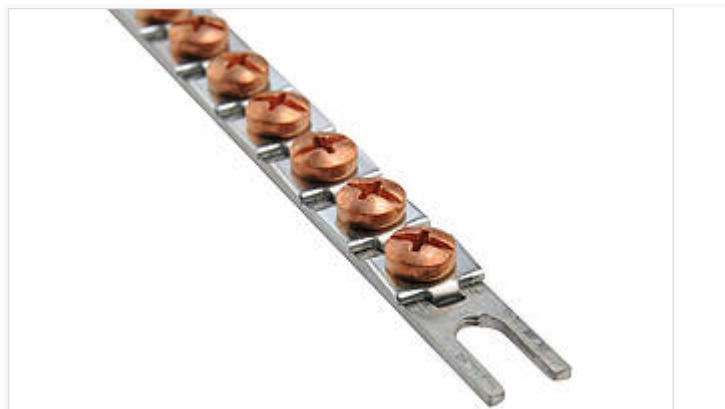

Euromas Aluminium / Euromas F05

Шины заземления с установленными зажимами

E

№ заказа: 21004860

Для A 127

* = поставляется по запросу.

Свойства

Цвет

--

Материал корпуса

G Al Si 12, уплотнение из вспененного полиуретана

детали см. в Технических данных

Объём поставки

1 шина заземления

Пожалуйста, учтите следующее!

Для выравнивания давлений при изменении температур и исключения появления в связи с этим повышенной влажности внутри корпуса мы Вам рекомендуем использовать элементы для выравнивания давления .