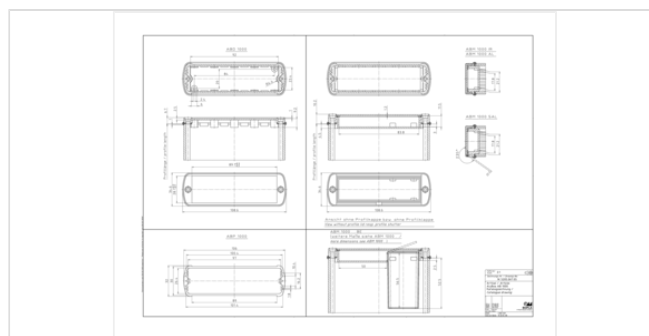

Класс защиты

IP 65

Материал корпуса

Прессованные профили: Al Mg Si 0,5 с порошковым покрытием; крышка, литая под давлением, GD Al Si 12 с порошковым покрытием, уплотнение TPE (термоэластопласт); детали см. в Технических данных

Объём поставки

профиль корпуса

Указание

«С» соответствует длине профиля. Специальные длины по запросу.

Размеры

Размеры

106 x 32 x 1000 мм

Чертеж продукции