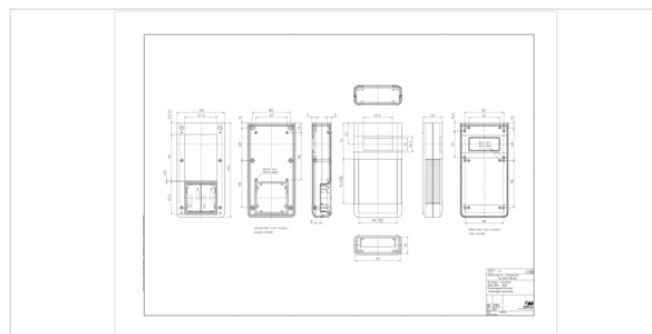

Класс защиты

IP 40

Материал корпуса

АБС, уплотнение CR; детали см. в Технических данных

Объём поставки

Верхняя часть, нижняя часть, передняя плата, винты, крышка батарейного отсека, контакты, панорамное стекло

Размеры

Размеры

196 x 100 x 40 мм

Чертеж продукции

Пожалуйста, учтите следующее!

Для выравнивания давлений при изменении температур и исключения появления в связи с этим повышенной влажности внутри корпуса мы Вам рекомендуем использовать элементы для выравнивания давления .