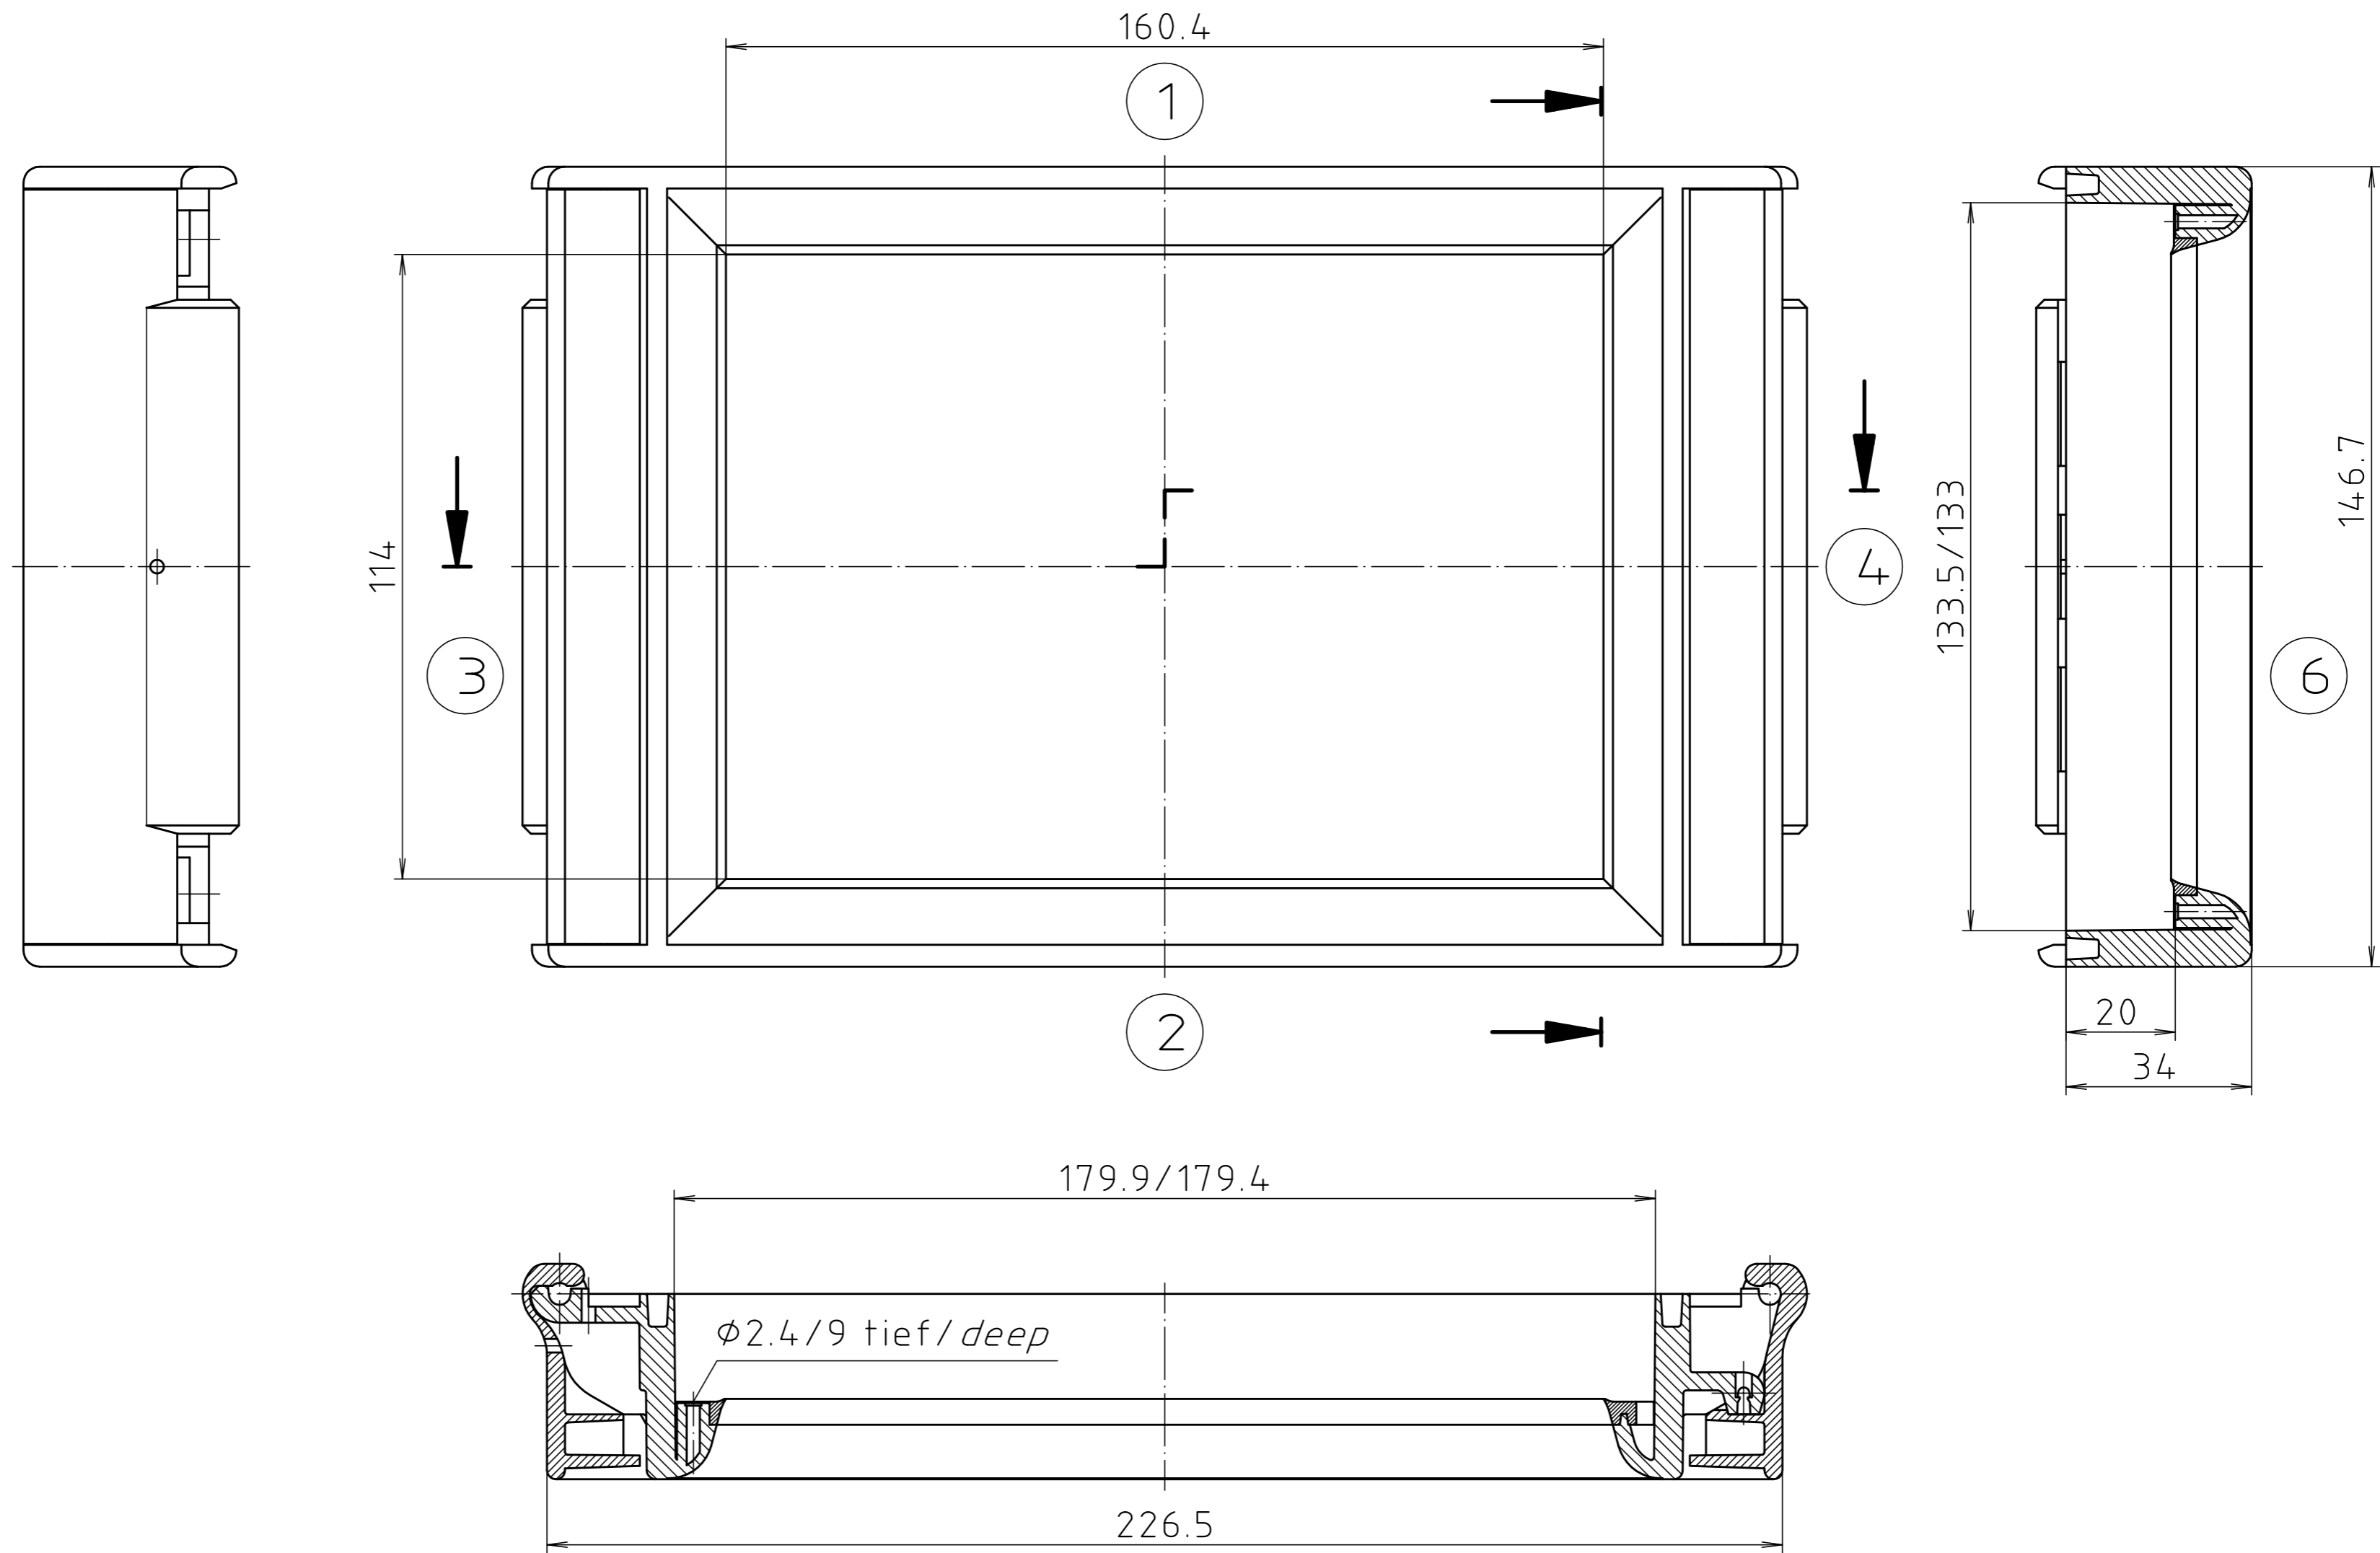

"Schutzvermerk nach DIN ISO 16016 beachten." "Please pay attention to copyright note DIN ISO 16016"

Maßstab/ Scale:	1:1	
Zeichnungs-Nr. / Drawing-No.:	2K 5225.136.01	
Artikel / Article:	FO 6000	
Katalogzeichnung/ Catalogue drawing		
A.Nr./ Alt-No.:	Datum/ Date:	
DISK: 2 101 313		
Datum/Date: 02.12.94 AK		