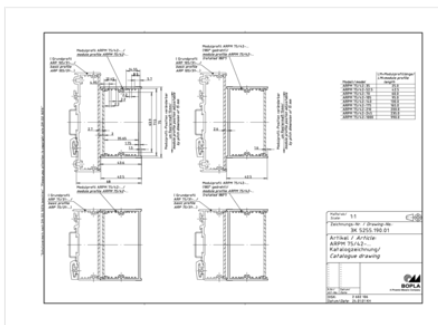

Объём поставки

Профиль модуля

Указание

«С» соответствует длине профиля, специальные длины и вспомогательные элементы для крепления модулей для частичного монтажа модулей - по запросу. Модульные крышки и передние платы - в дополнительной оснастке

## Размеры

---

Размеры

43.1 x 75 x 200 мм

Чертеж продукции