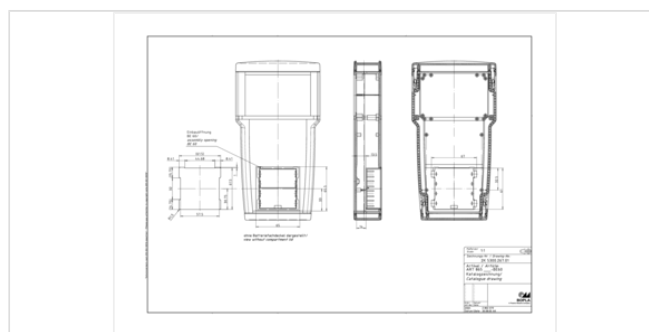

Упаковочная единица = 5 штук

Указание

Крышки и дисплейные окна просьба заказывать отдельно.

Размеры

Размеры

236 x 125 x 42 мм

Чертеж продукции

Пожалуйста, учтите следующее!