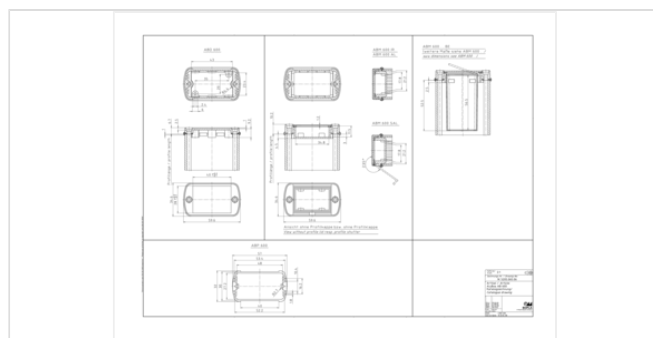

Чертеж продукции