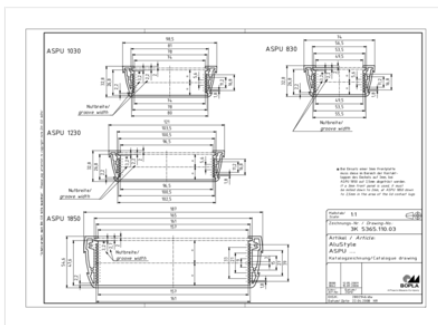

Пожалуйста, учтите следующее!

Для выравнивания давлений при изменении температур и исключения появления в связи с этим повышенной влажности внутри корпуса мы Вам рекомендуем использовать элементы для выравнивания давления .

» Дальнейшая информация

Техническая документация / Загрузки

Технические чертежи

Трёхмерные (3D) данные изделия в формате STEP: Необходимо зарегистрироваться

Чертеж для механической обработки: 94332150
ASPU-1230-0150-7024-G.dxf (360.1 кБ)

Здесь Вы найдете фрезеровочные контуры в файле формата DXS.
(Sub D, USB, HDMI, резьбовые кабельные вводы, ...)

Чертеж продукции в формате PDF 94332150
ASPU-1230-0150-7024.pdf (147.8 кБ)

Чертеж продукции в формате DXF 94332150
ASPU-1230-0150-7024.dxf (749.7 кБ)

Product information

Alustyle RUS.pdf (2.2 МБ)

Протоколы заводских испытаний

691 WPZ-Alustyle-ASPH DE.pdf (191.3 кБ)

691 WPZ-Alustyle-ASPH EN.pdf (183.5 кБ)

686 WPZ-Alustyle-ASP DE.pdf (179.3 кБ)

686 WPZ-Alustyle-ASP EN.pdf (151.6 кБ)

Подходящие комплектующие

Замыкающая крышка

94431100 ASD 1230-9006 Для ASP... 1230

94432100 ASD 1230-7024 Для ASP... 1230

серебряный
графитовый серый

Монтажная крышка со съёмной алюминиевой крышкой

94432400 ASM 1230 AL-7024 Для ASP... 1230

94431400 ASM 1230 AL-9006 Для ASP... 1230

графитовый серый
серебряный

Монтажная крышка с алюминиевой дверкой на шарнире, сторона шарнира - сторона плёнки

94432200* ASM 1230 SAL1-7024 Для ASP... 1230

94431200* ASM 1230 SAL1-9006 Для ASP... 1230

графитовый серый
серебряный