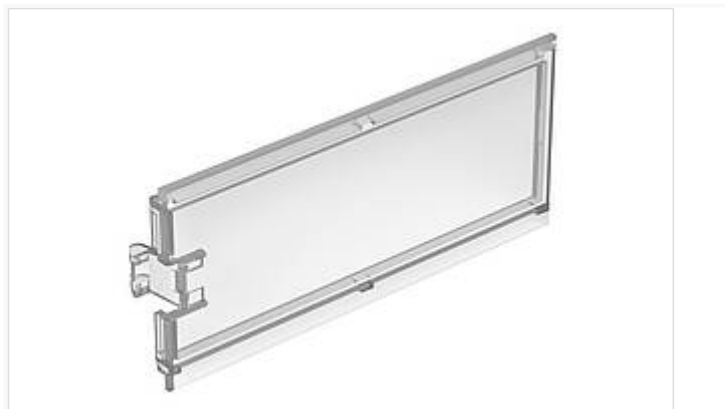

CombiNorm-Compact

Прозрачные передние дверки, нащёлкиваются, PC-FR

CN 22 FKG

№ заказа: 65022700

Для CN 22

* = поставляется по запросу.

Свойства

Цвет

--

Материал корпуса

РА 6.6-FR (UL 94 V0); детали см. в Технических данных

Объём поставки

1 передняя дверка

Пожалуйста, учтите следующее!

Для выравнивания давлений при изменении температур и исключения появления в связи с этим повышенной влажности внутри корпуса мы Вам рекомендуем использовать элементы для выравнивания давления .