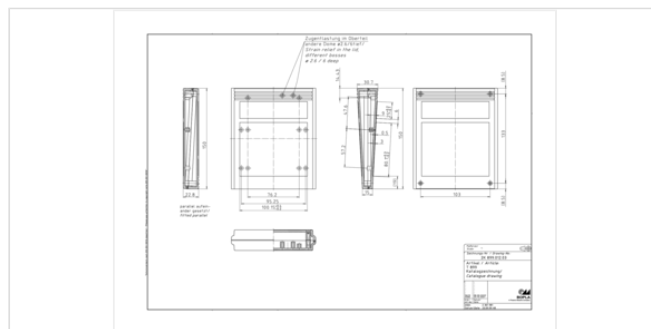

Futura / Bopult

Настольный корпус с поверхностью для плёночной клавиатуры

T 899

№ заказа: 47899001

IP 54

* = поставляется по запросу.

Свойства

Цвет

Светло-серый, похоже на RAL 7035

Класс защиты

IP 54

Материал корпуса

АБС; детали см. в Технических данных

Объём поставки

Верхняя и нижняя часть, винты, резиновые ножки

Размеры

Размеры

125 x 150 x 30.7 мм

Чертеж продукции

Пожалуйста, учтите следующее!

Для выравнивания давлений при изменении температур и исключения появления в связи с этим повышенной влажности внутри корпуса мы Вам рекомендуем использовать элементы для выравнивания давления .