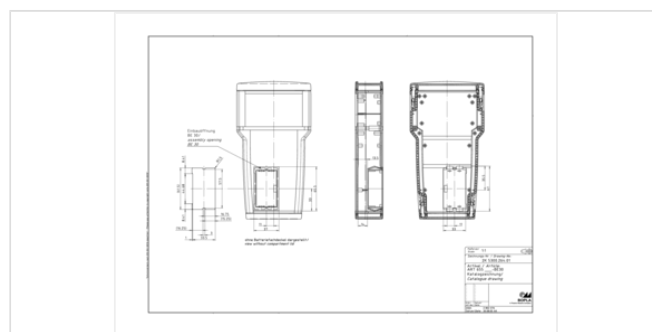

Чертеж продукции