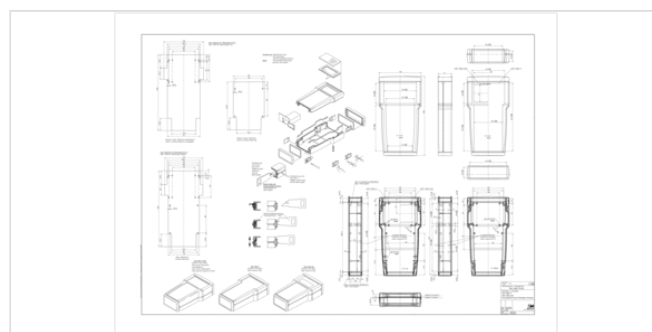

Чертеж продукции