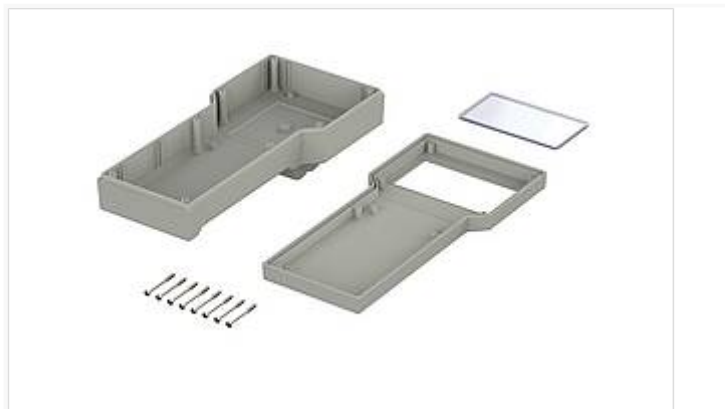

BOS

BOS 912 с батарейным отсеком на 4 батарейки типа AA по 1,5 В каждая

BOS 912

№ заказа: 34912000

* = поставляется по запросу.

Свойства

Цвет

агатовый серый, похоже на RAL 7038

Класс защиты

IP 65

Материал корпуса

АБС, уплотнение CR; детали см. в Технических данных

Объём поставки

Верхняя часть с уплотнением, нижняя часть с отсеком для батареек, включая контакты, винты, дисплейное окно (приложено отдельно)

Указание

Монтаж дисплейного окна - по запросу

Размеры

Размеры

224 x 106 x 40 мм

Чертеж продукции

Пожалуйста, учтите следующее!

Для выравнивания давлений при изменении температур и исключения появления в связи с этим повышенной влажности внутри корпуса мы Вам рекомендуем использовать элементы для выравнивания давления .