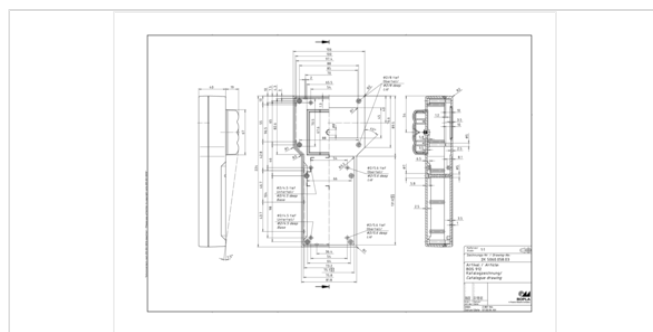

Указание

Монтаж дисплейного окна - по запросу

Размеры

Размеры

224 x 106 x 40 мм

Чертеж продукции

Пожалуйста, учтите следующее!

Для выравнивания давлений при изменении температур и исключения появления в связи с этим повышенной влажности внутри корпуса мы Вам рекомендуем использовать элементы для выравнивания давления .