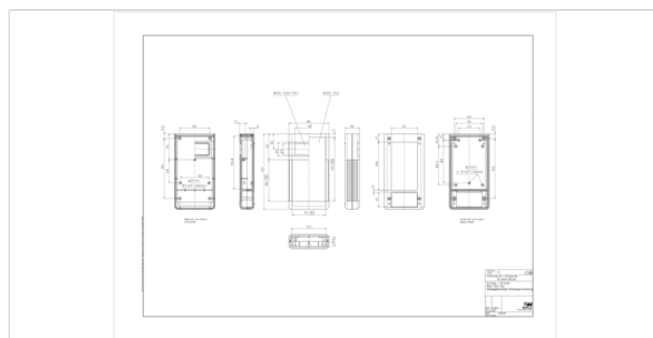

Класс защиты

IP 40

Материал корпуса

АБС, уплотнение CR; детали см. в Технических данных

Объём поставки

Верхняя часть, нижняя часть, передняя плата, крышка батарейного отсека, винты, панорамное стекло

Размеры

Размеры

157 x 84 x 30 мм

Чертеж продукции

Пожалуйста, учтите следующее!

Для выравнивания давлений при изменении температур и исключения появления в связи с этим повышенной влажности внутри корпуса мы Вам рекомендуем использовать элементы для выравнивания давления .