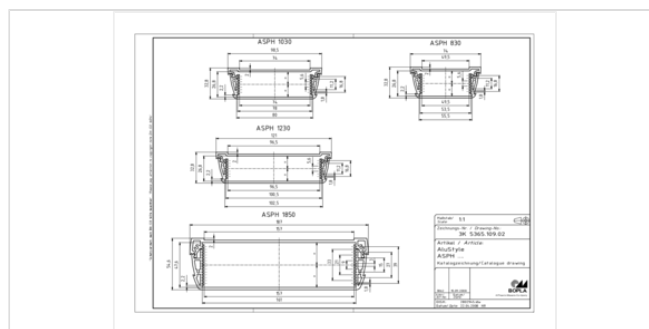

детали см. в Технических данных

Объём поставки

профиль корпуса, из 2 частей, включая уплотнение профиля

Указание

«С» соответствует длине профиля. Специальные длины по запросу.

Пожалуйста, учтите следующее!

Размеры

Размеры

74 x 32.8 x 200 мм

Чертеж продукции

Технические чертежи

Трёхмерные (3D) данные изделия в формате STEP: Необходимо зарегистрироваться

Чертеж для механической обработки: 94212200 ASPH-830-0200-7024-G.dxf (344.0 кБ)