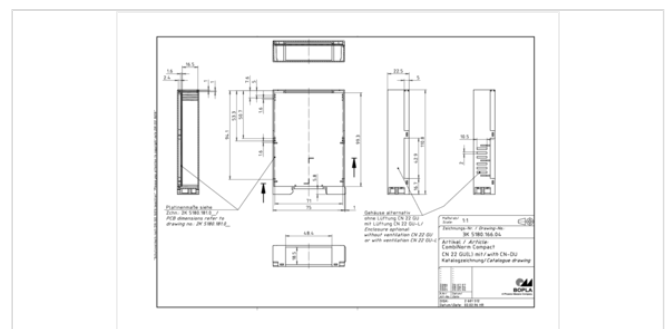

Чертеж продукции

Пожалуйста, учтите следующее!

Для выравнивания давлений при изменении температур и исключения появления в связи с этим повышенной влажности внутри корпуса мы Вам рекомендуем использовать элементы для выравнивания давления .

» Дальнейшая информация

Техническая документация / Загрузки

Технические чертежи

Трёхмерные (3D) данные изделия в формате STEP: Необходимо зарегистрироваться

Чертеж продукции в формате PDF 65022000 CN-22-GU.pdf (48.5 кБ)

Чертеж продукции в формате DXF 65022000 CN-22-GU.dxf (590.9 кБ)

Чертеж для определения максимальных размеров печатных плат в формате PDF: CN-Compact Platinenzeichnungen-pcb.pdf (86.9 кБ)

08.07.2021

Product information

CombiNorm-Compact RUS.pdf (350.0 кБ)

Maximum Load DIN Rail enclosures EN.pdf (110.3 кБ)