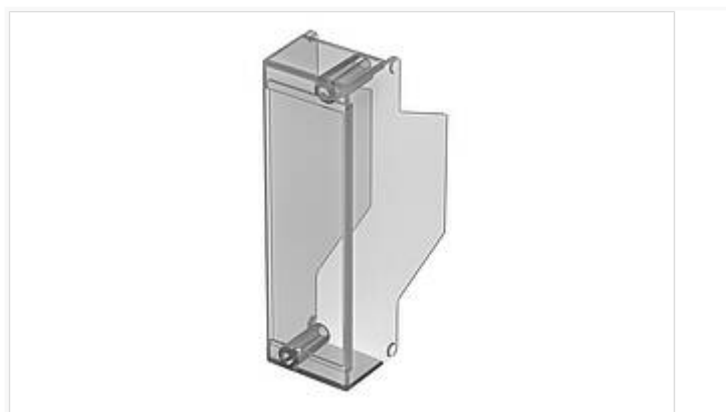

CombiNorm-Classic

Откидной кожух, прозрачный, высота 15 мм, поликарбонат

CNH 22 H

№ заказа: 65002250

Для CN(S) 22 АК

* = поставляется по запросу.

Свойства

Цвет

--

Материал корпуса

АБС; UL 94 V0 - материал по запросу; детали см. в Технических данных.

Объём поставки

1 кожух

Пожалуйста, учтите следующее!

Для выравнивания давлений при изменении температур и исключения появления в связи с этим повышенной влажности внутри корпуса мы Вам рекомендуем использовать элементы для выравнивания давления .