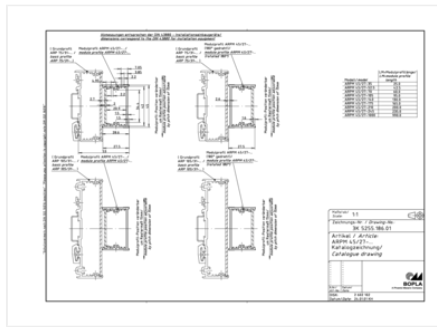

Класс защиты

IP 40

Материал корпуса

Прессованные профили: Al Mg Si 0,5, анодированные; профильные колпачки: полиамид 6,6-FR; детали см. в Технических данных

Объём поставки

Профиль модуля

Указание

«С» соответствует длине профиля, специальные длины и вспомогательные элементы для крепления модулей для частичного монтажа модулей - по запросу. Модульные крышки - в дополнительной оснастке

Размеры

Размеры

28.1 x 45 x 165 мм

Чертеж продукции

Пожалуйста, учтите следующее!

Для выравнивания давлений при изменении температур и исключения появления в связи с этим повышенной влажности внутри корпуса мы Вам рекомендуем использовать элементы для выравнивания давления .