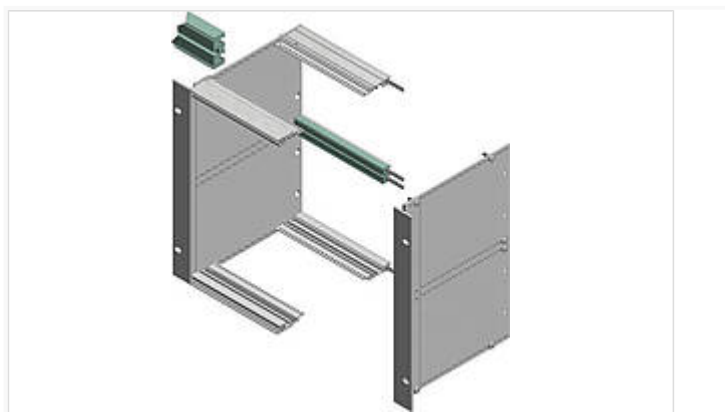

Interzoll

Двойные профили шин для конструктива 6 U, алюминий, прозрачно-анодированный,
для крепления плат шины

PBD 00663

№ заказа: 54300663

63 HP

* = поставляется по запросу.

Свойства

Цвет

серебристый анодированный

Материал корпуса

Профили Al Mg: Si 0,5; детали см. в Технических данных

Объём поставки

1 двойной профиль шины

Указание

Дополнительные размеры - по запросу.

изолирующие полоски просьба заказывать отдельно