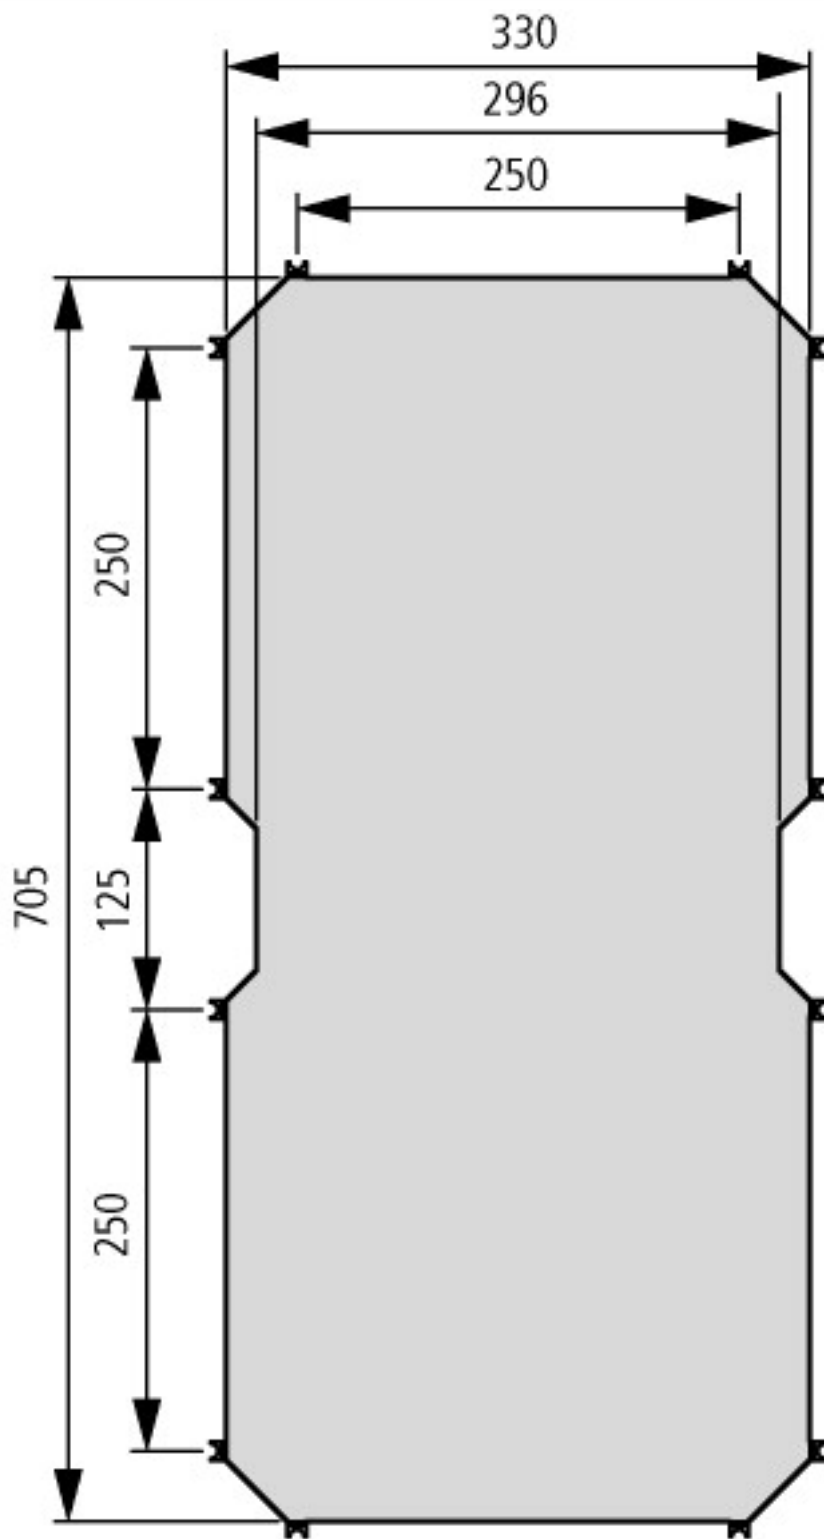

Монтажная панель;пластик;для корпуса CI48

Тип **IM4-CI48**  
Каталог № **093200**

**Программа поставок**

Ассортимент		Изолированный корпус Ci
Основная функция		Базовый корпус
Функция продукции		Монтажная система
Принадлежности		Монтажные панели
Отдельное устройство/законченное устройство		Модульная система
Материал		Изолирующий материал 4 мм, армированный стекловолокном
Информация о комплекте поставки		Встраиваемые устройства крепятся посредством гаек с фланцем
Применяемое для указания		CI48

Глубина установки для монтажной панели	CI...-125...	CI...-150...	CI...-200...	CI...-250...
Глубина установки для монтажного профиля 7,5 или 15 мм				
Глубина корпуса				

**Технические характеристики согласно ETIM 7.0**

Energy distribution systems (EG000015) / Mounting plate for distribution board (EC000213)			
Электротехника, электроника, системы автоматизации / Электроизоляционные и контактные материалы / Energy distribution system / Mounting plate for distribution board (ecI@ss10.0.1-27-40-06-39 [AC0553011])			
Height		mm	705
Width		mm	330
Material			Plastic
Surface protection			Untreated
Perforated			No

Монтажная плата из изоляционного материала IM4-...: толщиной 4 мм