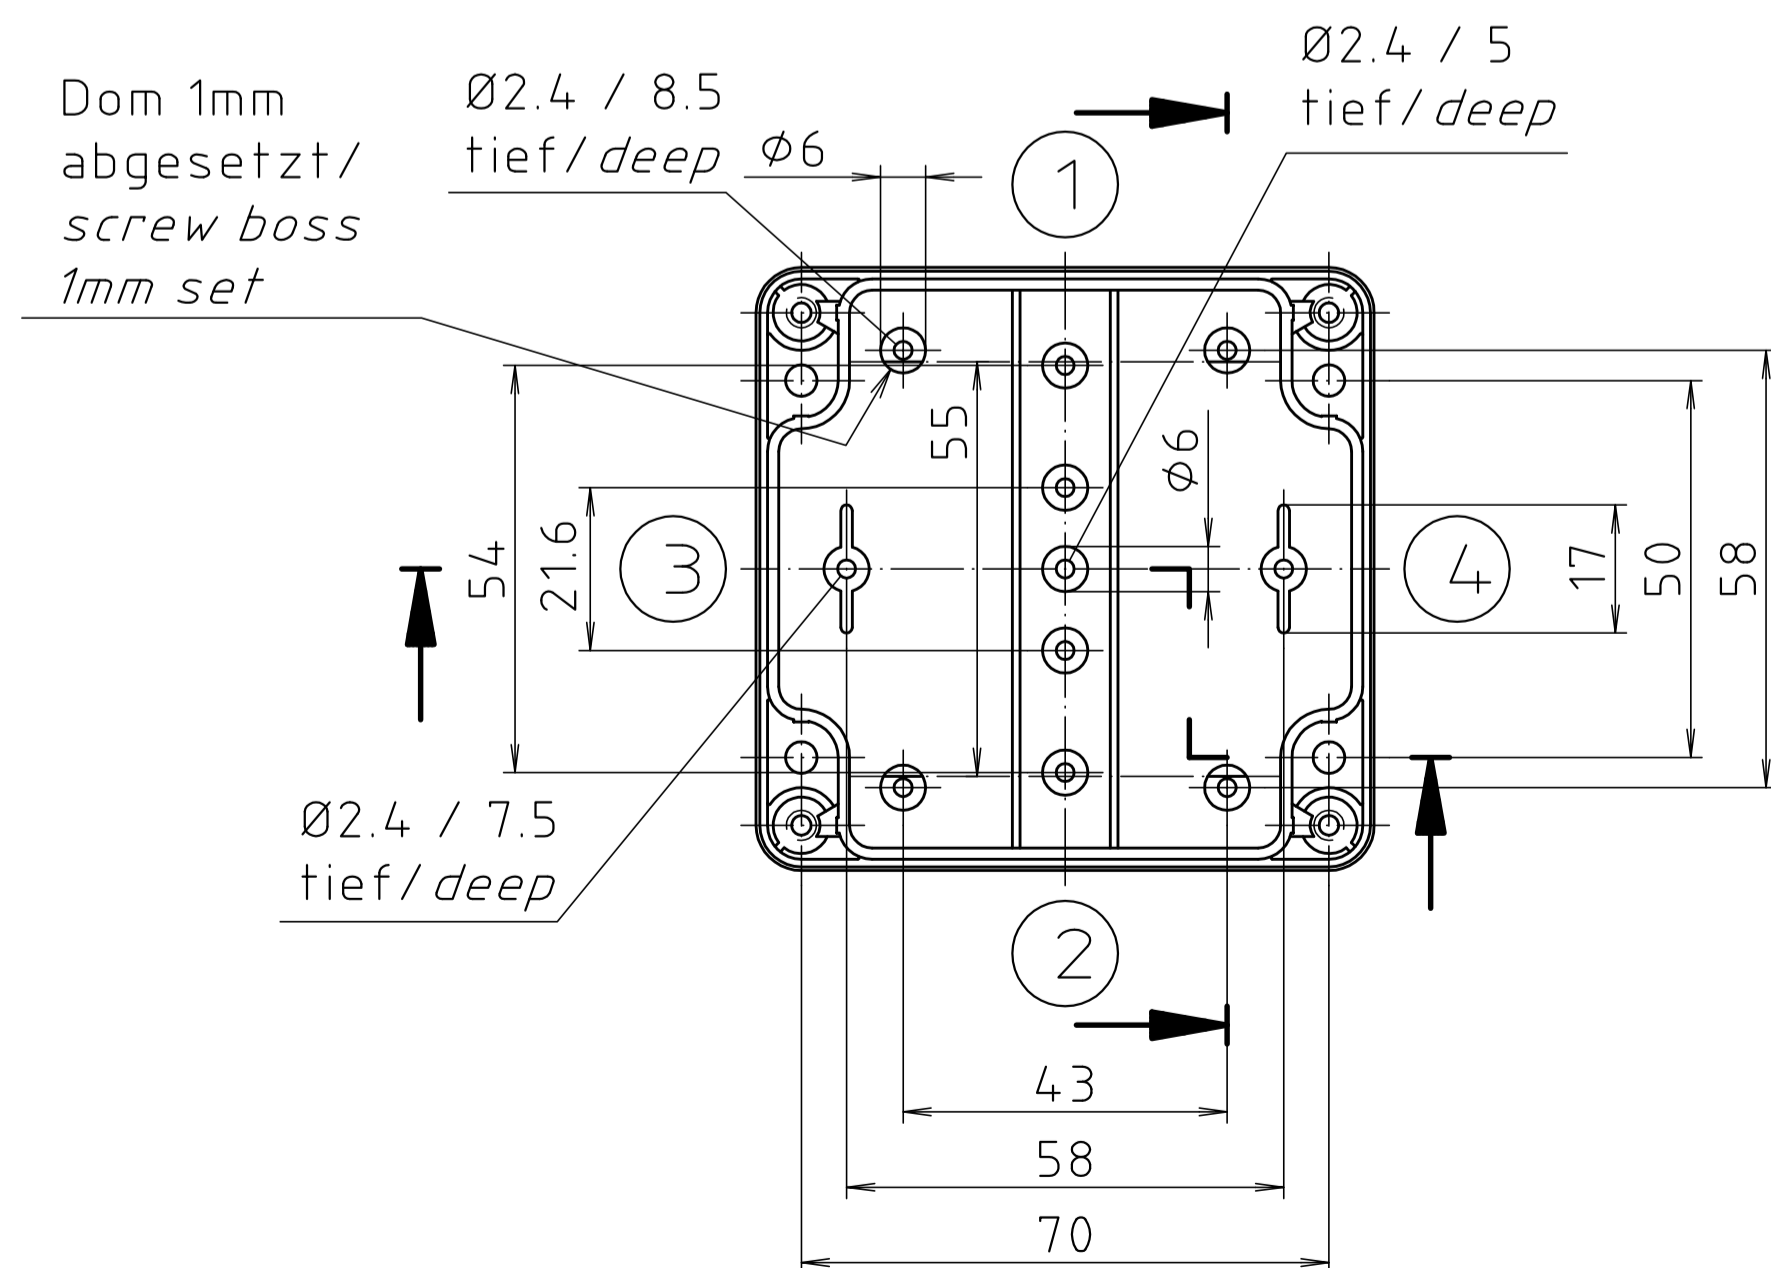

Ausführung EM/ET 225 F/
type EM/ET 225 F

Maßstab/ Scale:	1:1	
Zeichnungs-Nr. / Drawing-No.:	1K 5145.086.02	
Artikel / Article:	EM/ET 225 EM/ET 225 F	
Katalogzeichnung / Catalogue drawing		
A Nr. / Art.-No.:	3633	
Datum / Date:	22.08.2002	
DISK:	2 501 000	
Datum / Date:	08.03.93	AK