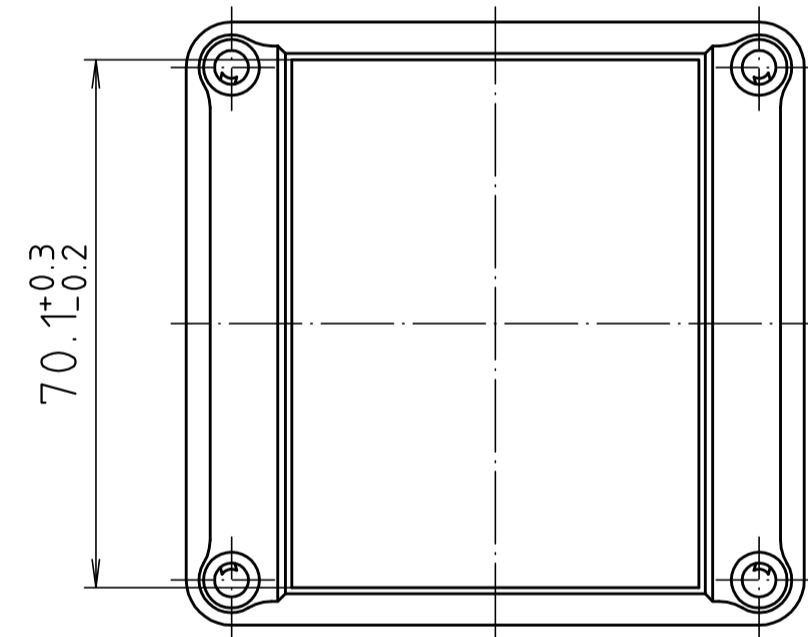

Ausführung EM/ET 225 F/
type EM/ET 225 F

Maßstab/ Scale:	1:1	
Zeichnungs-Nr. / Drawing-No.:	1K 5145.086.02	
Artikel / Article:	EM/ET 225 EM/ET 225 F	
Katalogzeichnung / Catalogue drawing		
A Nr. / Art.-No.:	3633	
Datum / Date:	22.08.2002	
DISK:	2 501 000	
Datum / Date:	08.03.93	AK