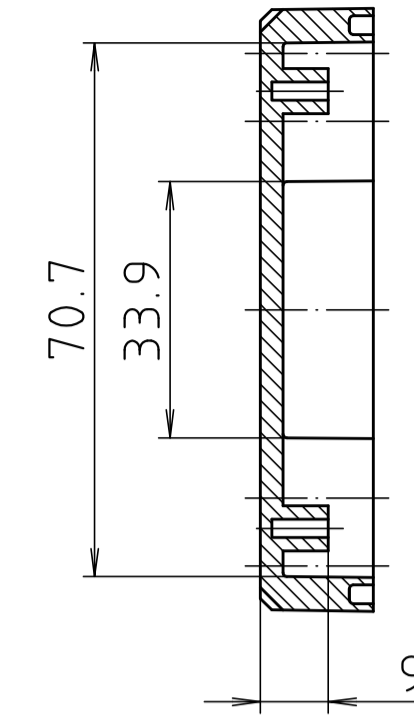

Ausführung EM/ET 225 F/
type EM/ET 225 F

Maßstab/ Scale:	1:1	
Zeichnungs-Nr. / Drawing-No.:	1K 5145.086.02	
Artikel / Article:	EM/ET 225 EM/ET 225 F	
Katalogzeichnung / Catalogue drawing		
A Nr. / Art.-No.:	3633	
Datum / Date:	22.08.2002	
DISK:	2 501 000	
Datum / Date:	08.03.93	AK