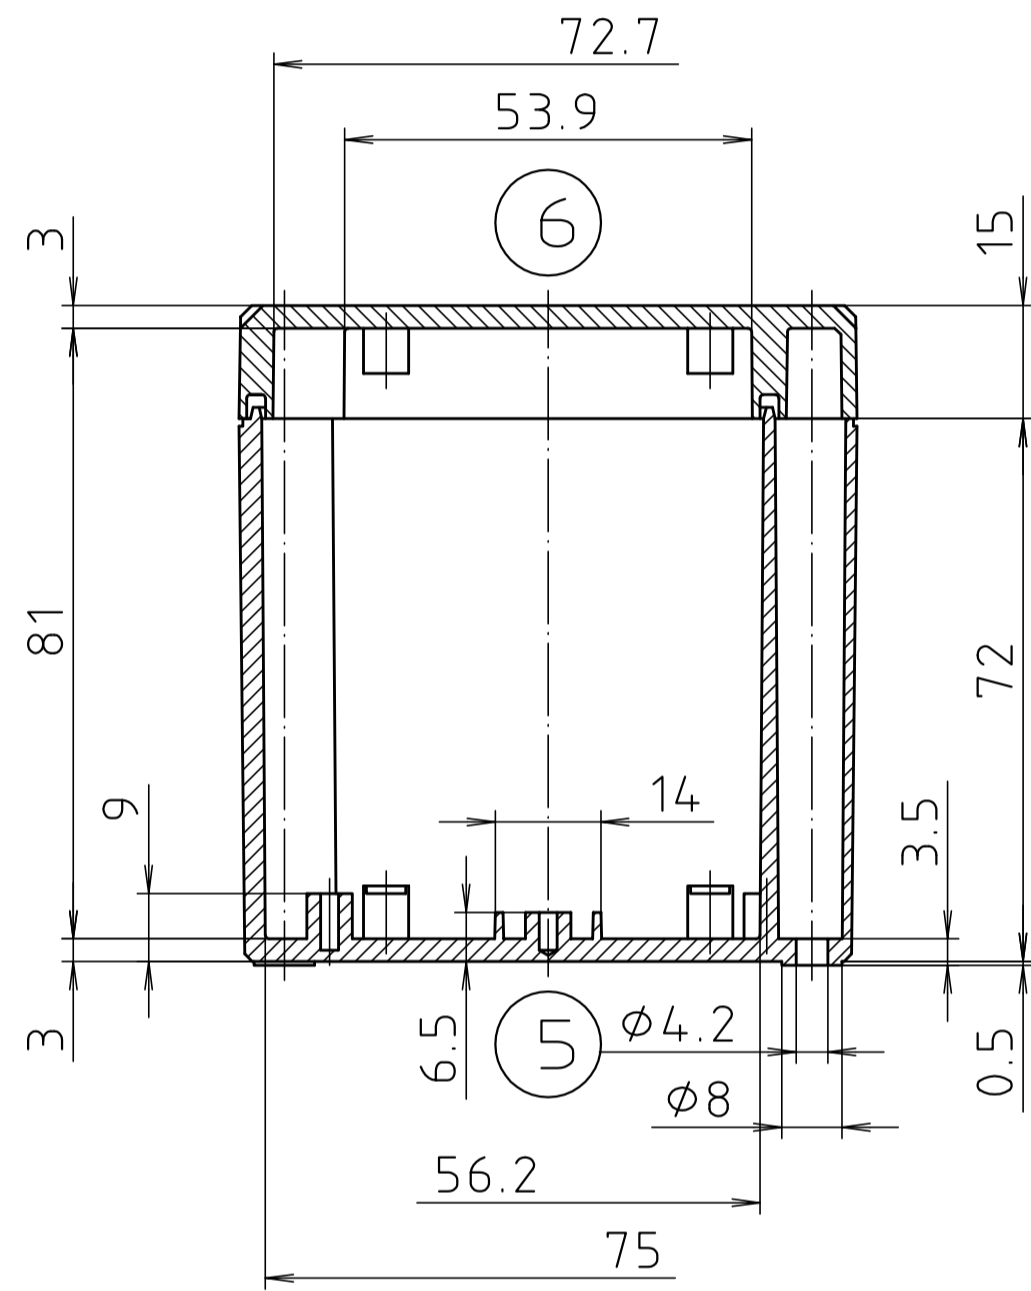

Ausführung EM/ET 225 F/
type EM/ET 225 F

Maßstab/ Scale:	1:1	
Zeichnungs-Nr. / Drawing-No.:	1K 5145.086.02	
Artikel / Article:	EM/ET 225 EM/ET 225 F	
Katalogzeichnung / Catalogue drawing		
A Nr. / Art.-No.:	3633	
Datum / Date:	22.08.2002	
DISK:	2 501 000	
Datum / Date:	08.03.93	AK