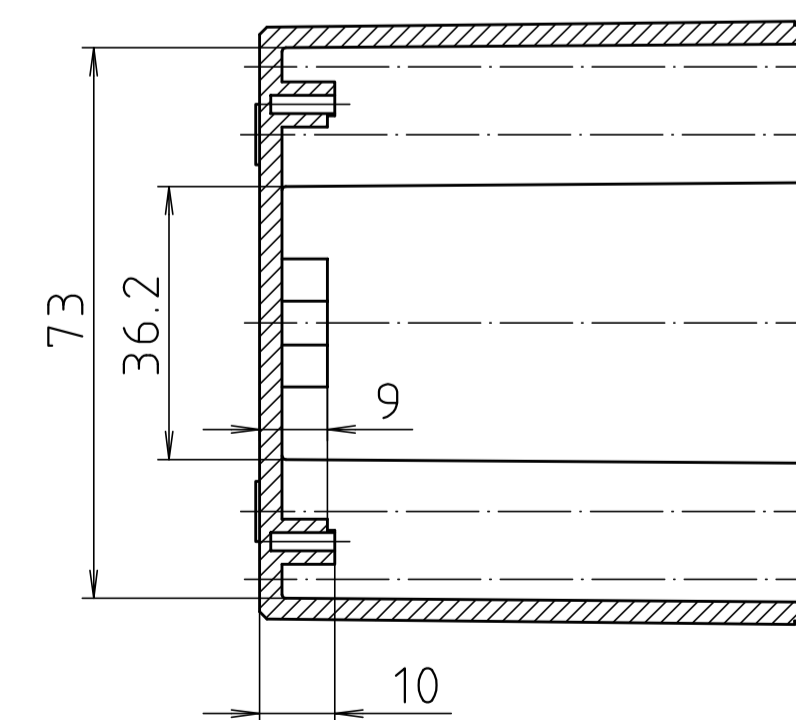

Ausführung EM/ET 225 F/
type EM/ET 225 F

Maßstab/ Scale:	1:1	
Zeichnungs-Nr. / Drawing-No.:	1K 5145.086.02	
Artikel / Article:	EM/ET 225 EM/ET 225 F	
Katalogzeichnung / Catalogue drawing		
A Nr. / Art.-No.:	3633	
Datum / Date:	22.08.2002	
DISK:	2 501 000	
Datum / Date:	08.03.93	AK