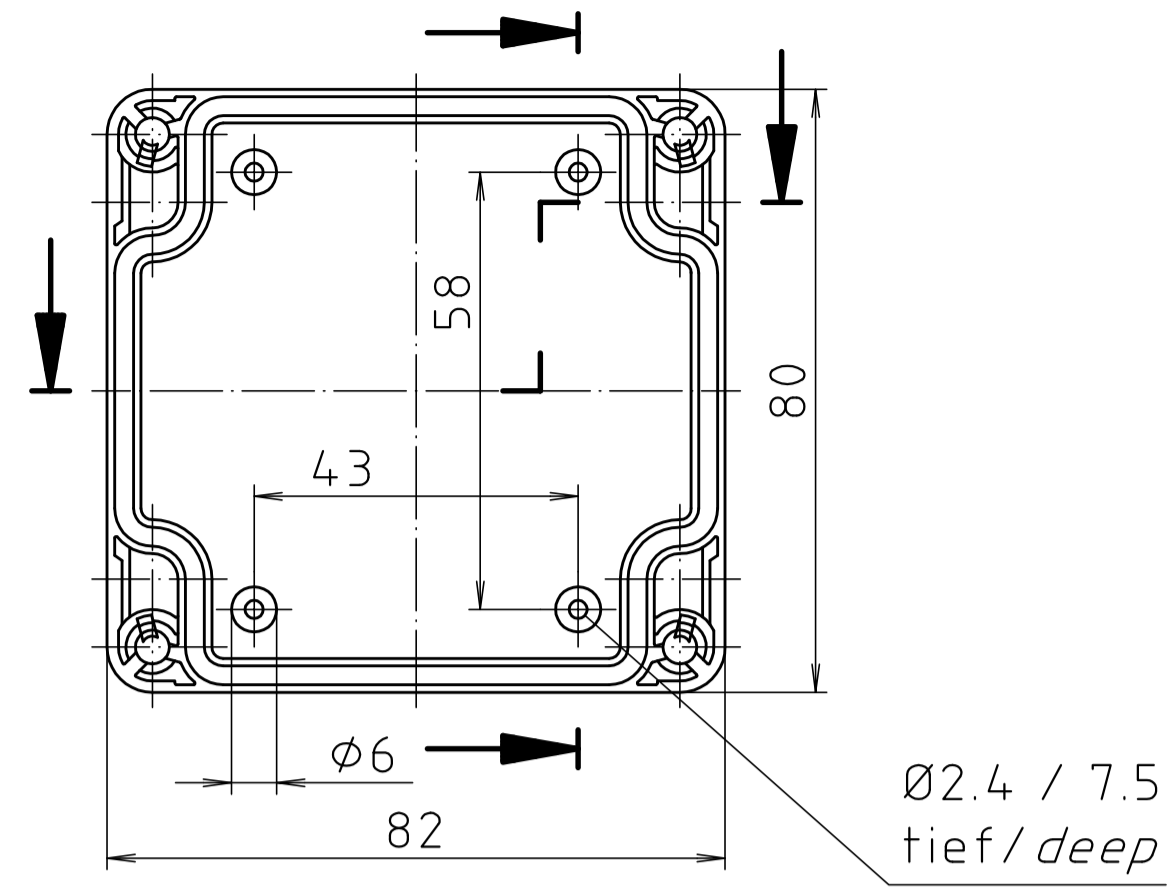

Ausführung EM/ET 225 F/
type EM/ET 225 F

Maßstab/ Scale:	1:1	
Zeichnungs-Nr. / Drawing-No.:	1K 5145.086.02	
Artikel / Article:	EM/ET 225 EM/ET 225 F	
Katalogzeichnung / Catalogue drawing		
A Nr. / Art.-No.:	3633	
Datum / Date:	22.08.2002	
DISK:	2 501 000	
Datum / Date:	08.03.93	AK