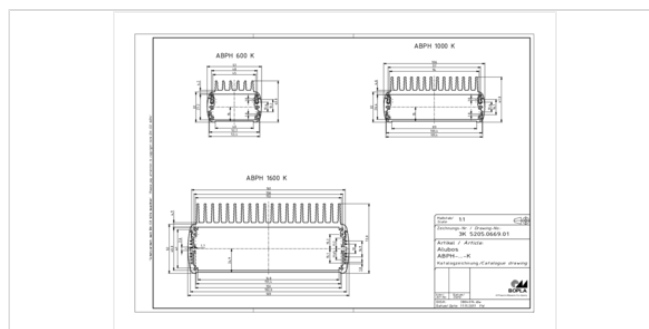

Чертеж продукции