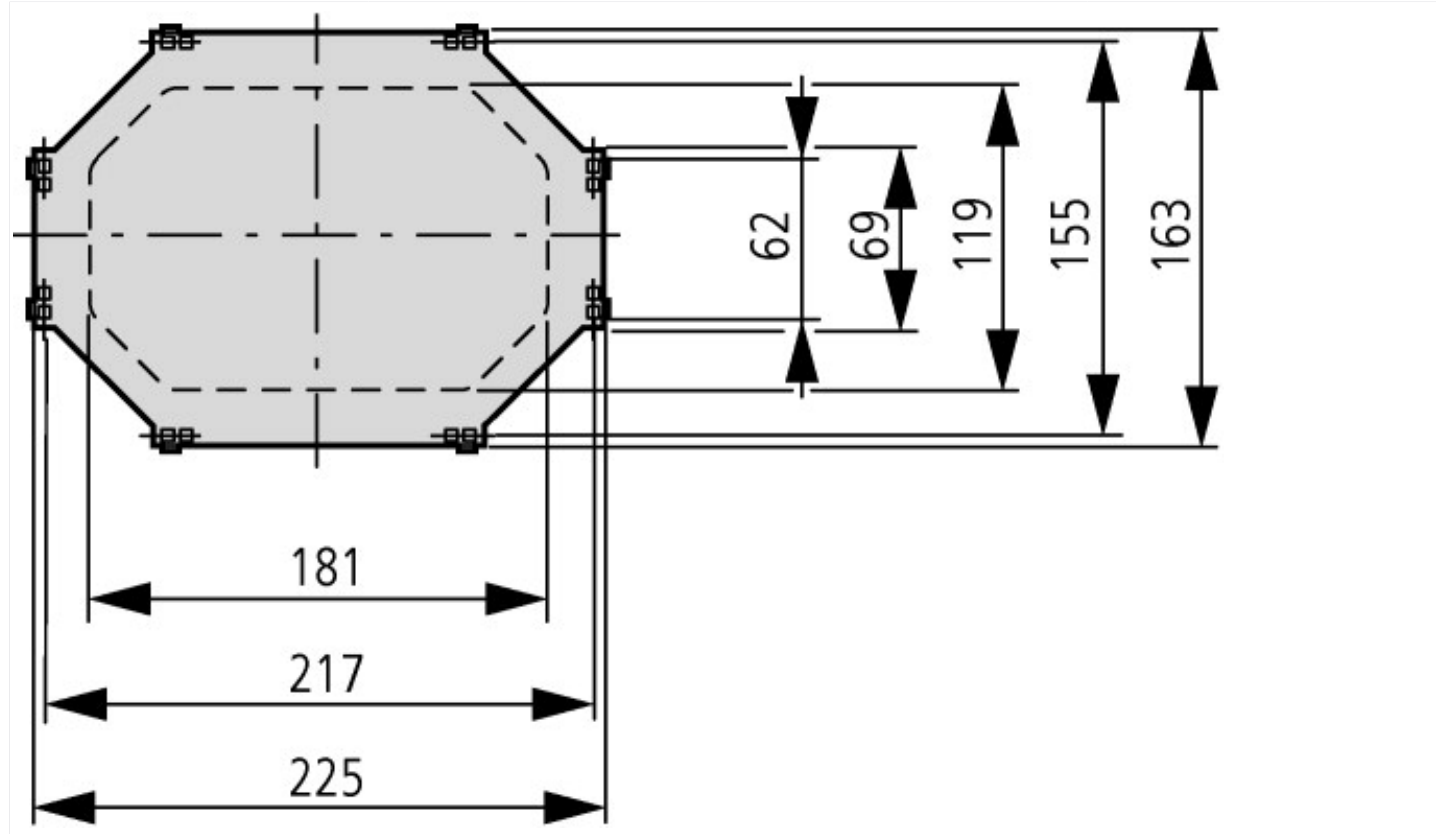

Дверь с прозрачной передней крышкой для CI23

Тип **T-CI23**  
Каталог № **093833**

Программа поставок

			
Ассортимент			xEnergy Safety Ci
Основная функция			Базовый корпус
Функция продукции			Дополнительное оснащение для базового корпуса
Принадлежности			Двери
Отдельное устройство/законченное устройство			Модульная система
Описание			Увеличение глубины установки на 13,5 мм и наружной высоты на 16 мм Угол открывания двери 180° Возможность переустановки дверного упора слева, справа, вверх или вниз
Класс защиты			IP65
Исполнение двери			Прозрачный, дымчато-серый
Информация о комплекте поставки			Клеящая пленка для маркировки выреза Поставляется с крепежными винтами
Применяемое для			CI23..., D...-CI23

Технические характеристики согласно ETIM 7.0

Cabinet enclosures (EG000011) / Door/operating panel (switchgear cabinet) (EC000747)			
Электротехника, электроника, системы автоматизации / Шкафы, стойки, корпуса, пульты для электротехнического оборудования / Door (electrical cabinet) / Door/operating panel (enclosure) (ecl@ss10.0.1-27-18-22-04 [ACN614011])			
Model			Protective door
Version as glazed door			Yes
Version as door for disconnecting switch interlocking			No
Width		mm	225
Height		mm	162.5
Depth		mm	45
EMC-version			No
Material			Plastic
Surface finishing			Untreated
Colour			Other
Degree of protection (IP)			IP65
Degree of protection (NEMA)			Other

## Размеры