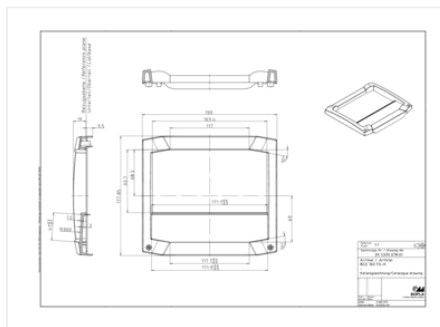

Пожалуйста, учтите следующее!

Для выравнивания давлений при изменении температур и исключения появления в связи с этим повышенной влажности внутри корпуса мы Вам рекомендуем использовать элементы для выравнивания давления .

» Дальнейшая информация

Техническая документация / Загрузки

Технические чертежи

Трёхмерные (3D) данные изделия в формате STEP: Необходимо зарегистрироваться

Чертеж для механической обработки: 20161224 BCD-160-FO-K-7024-G.dxf (710.7 кБ)

Здесь Вы найдете фрезеровочные контуры в файле формата DXS. (Sub D, USB, HDMI, резьбовые кабельные вводы, ...)

Чертеж продукции в формате PDF 20161224 BCD-160-FO-K-7024.pdf (51.4 кБ)

Чертеж продукции в формате DXF 20161224 BCD-160-FO-K-7024.dxf (636.7 кБ)

Product information

Vocard RUS.pdf (3.1 МБ)

руководства по монтажу

Vocard BCD Gehaeusemontage Zubehoer Enclosure Assembly Accessories 20008010.pdf (455.0 кБ)

Vocard BCD-310-400 Gehaeusemontage Wandmontage Enclosure Assembly Wall Assembly 20008014.pdf (282.1 кБ)

Протоколы заводских испытаний

687 WPZ-Vocard-BCD-OT-GOT-FSC DE.pdf (166.0 кБ)

687 WPZ-Vocard-BCD-OT-GOT-FSC EN.pdf (146.4 кБ)

692 WPZ-Vocard-BCD-OT-F DE.pdf (151.9 кБ)

692 WPZ-Vocard-BCD-OT-F EN.pdf (134.8 кБ)