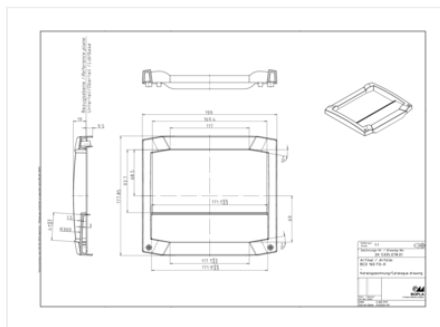

1 передняя рама с кожухом клеммного отсека, винты, крышки покрытия винтов

Размеры

Размеры

199 x 177.85 x 19 мм

Чертеж продукции

Пожалуйста, учтите следующее!

Для выравнивания давлений при изменении температур и исключения появления в связи с этим повышенной влажности внутри корпуса мы Вам рекомендуем использовать элементы для выравнивания давления .

» Дальнейшая информация

Техническая документация / Загрузки

Технические чертежи

Трёхмерные (3D) данные изделия в формате STEP: Необходимо зарегистрироваться

Чертеж для механической обработки: 20161235 BCD-160-FO-K-7035-G.dxf (710.7 кБ)