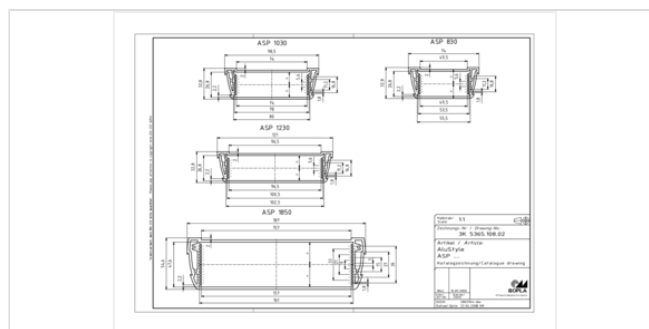

уплотнение (термоэластопласт);

детали см. в Технических данных

Объём поставки

профиль корпуса

Указание

«С» соответствует длине профиля. Специальные длины по запросу.

Пожалуйста, учтите следующее!

Для выравнивания давлений при изменении температур и исключения появления в связи с этим повышенной влажности внутри корпуса мы Вам рекомендуем использовать элементы для выравнивания давления .

» Дальнейшая информация

Размеры

Размеры

74 x 32.8 x 200 мм

Чертеж продукции

Технические чертежи

Трёхмерные (3D) данные изделия в формате STEP: Необходимо зарегистрироваться

Чертеж для механической обработки: 94111200 ASP-830-0200-9006-G.dxf (292.5 кБ)