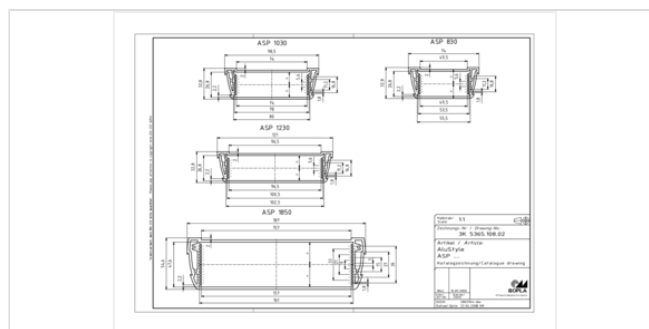

Чертеж продукции