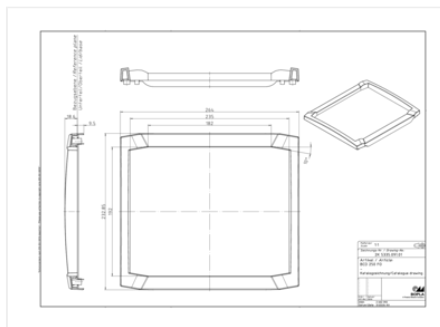

1 передняя рама

Размеры

Размеры

264 x 232.85 x 18.6 мм

Чертеж продукции

Пожалуйста, учтите следующее!

Для выравнивания давлений при изменении температур и исключения появления в связи с этим повышенной влажности внутри корпуса мы Вам рекомендуем использовать элементы для выравнивания давления .