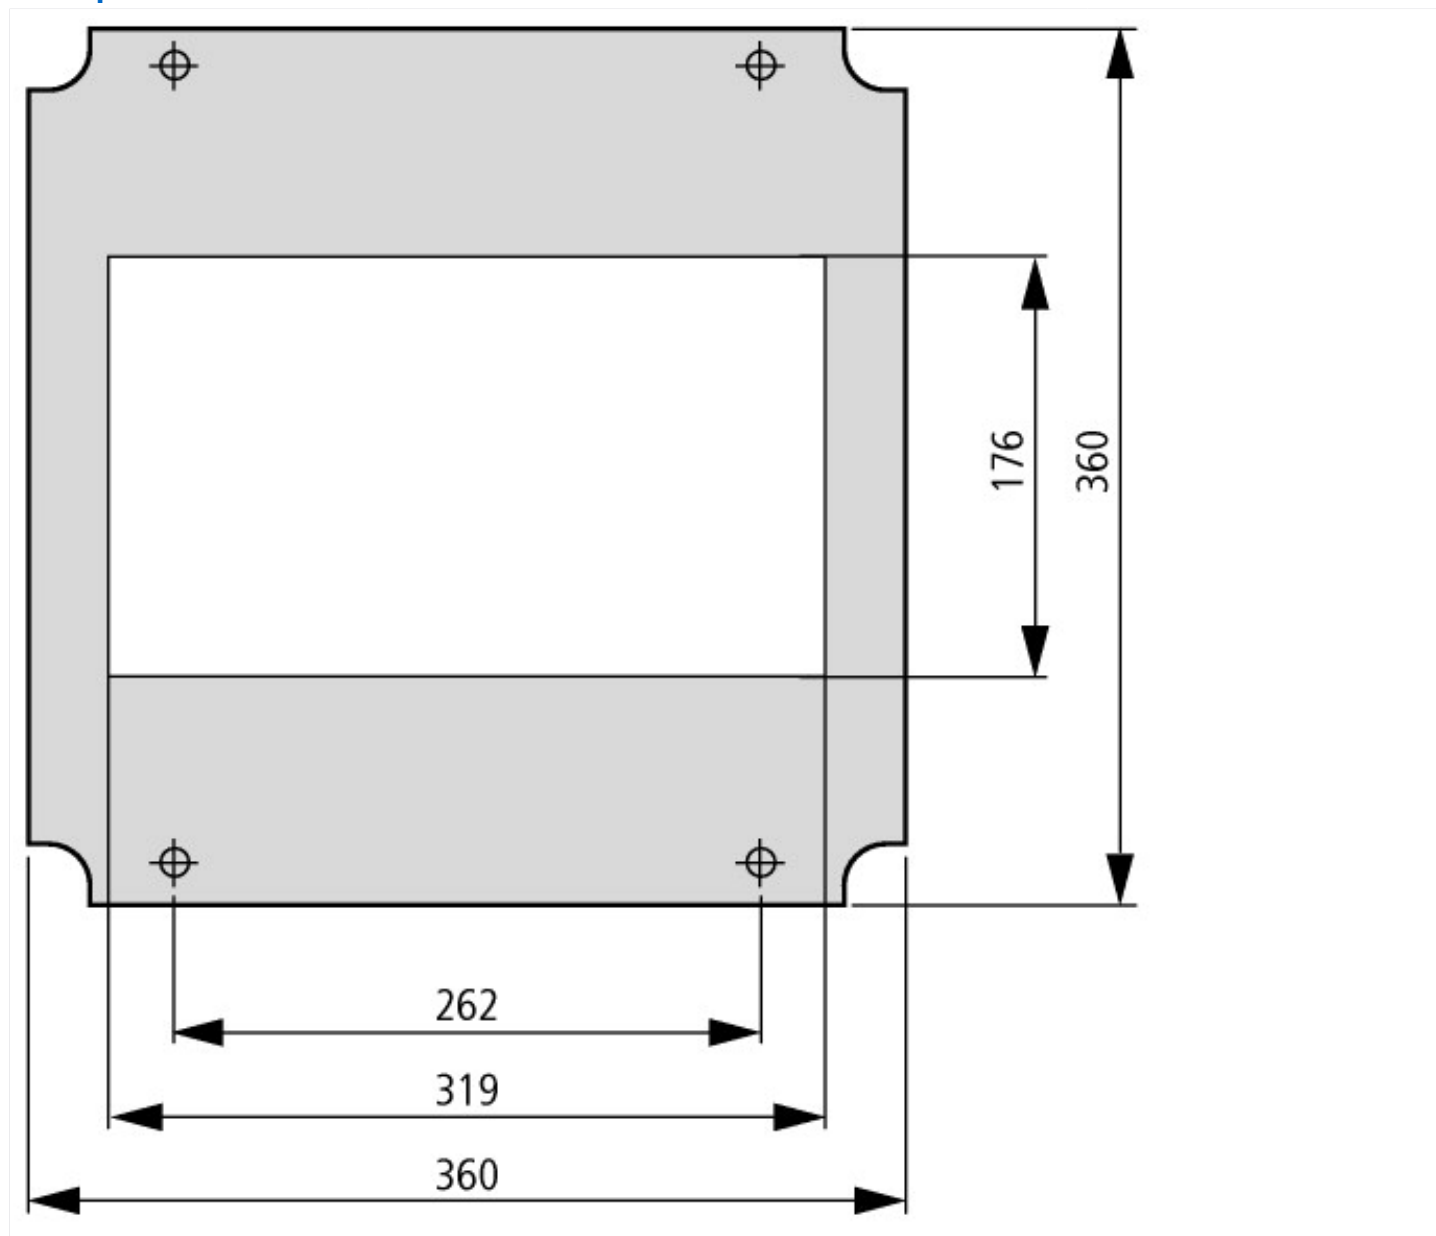

Технические характеристики согласно ETIM 7.0

Cabinet enclosures (EG000011) / Component for installation (switchgear cabinet) (EC002620)			
Электротехника, электроника, системы автоматизации / Шкафы, стойки, корпуса, пульты для электротехнического оборудования / Elements for switching cabinet, housing, rack / Component for installation (electrical cabinet) (ecl@ss10.0.1-27-18-28-11 [ACN627011])			
Model			Other
Suitable for enclosure building width		mm	0
Suitable for enclosure building height		mm	0
Suitable for enclosure building depth		mm	0
Width		mm	375
Height		mm	375
Depth		mm	10
Max. load capacity		kg	0
Material			Plastic
Colour			Grey
RAL-number			7035

Размеры

Дополнительная информация о продуктах (ссылки)

http://www.eaton.eu/DE/ecm/idcplg?IdcService=GET_FILE&allowInterrupt=1&RevisionSelectionMethod=LatestReleased&noSaveAs=0&Renderii
Сертификат модели: xEnergy Safety Ci