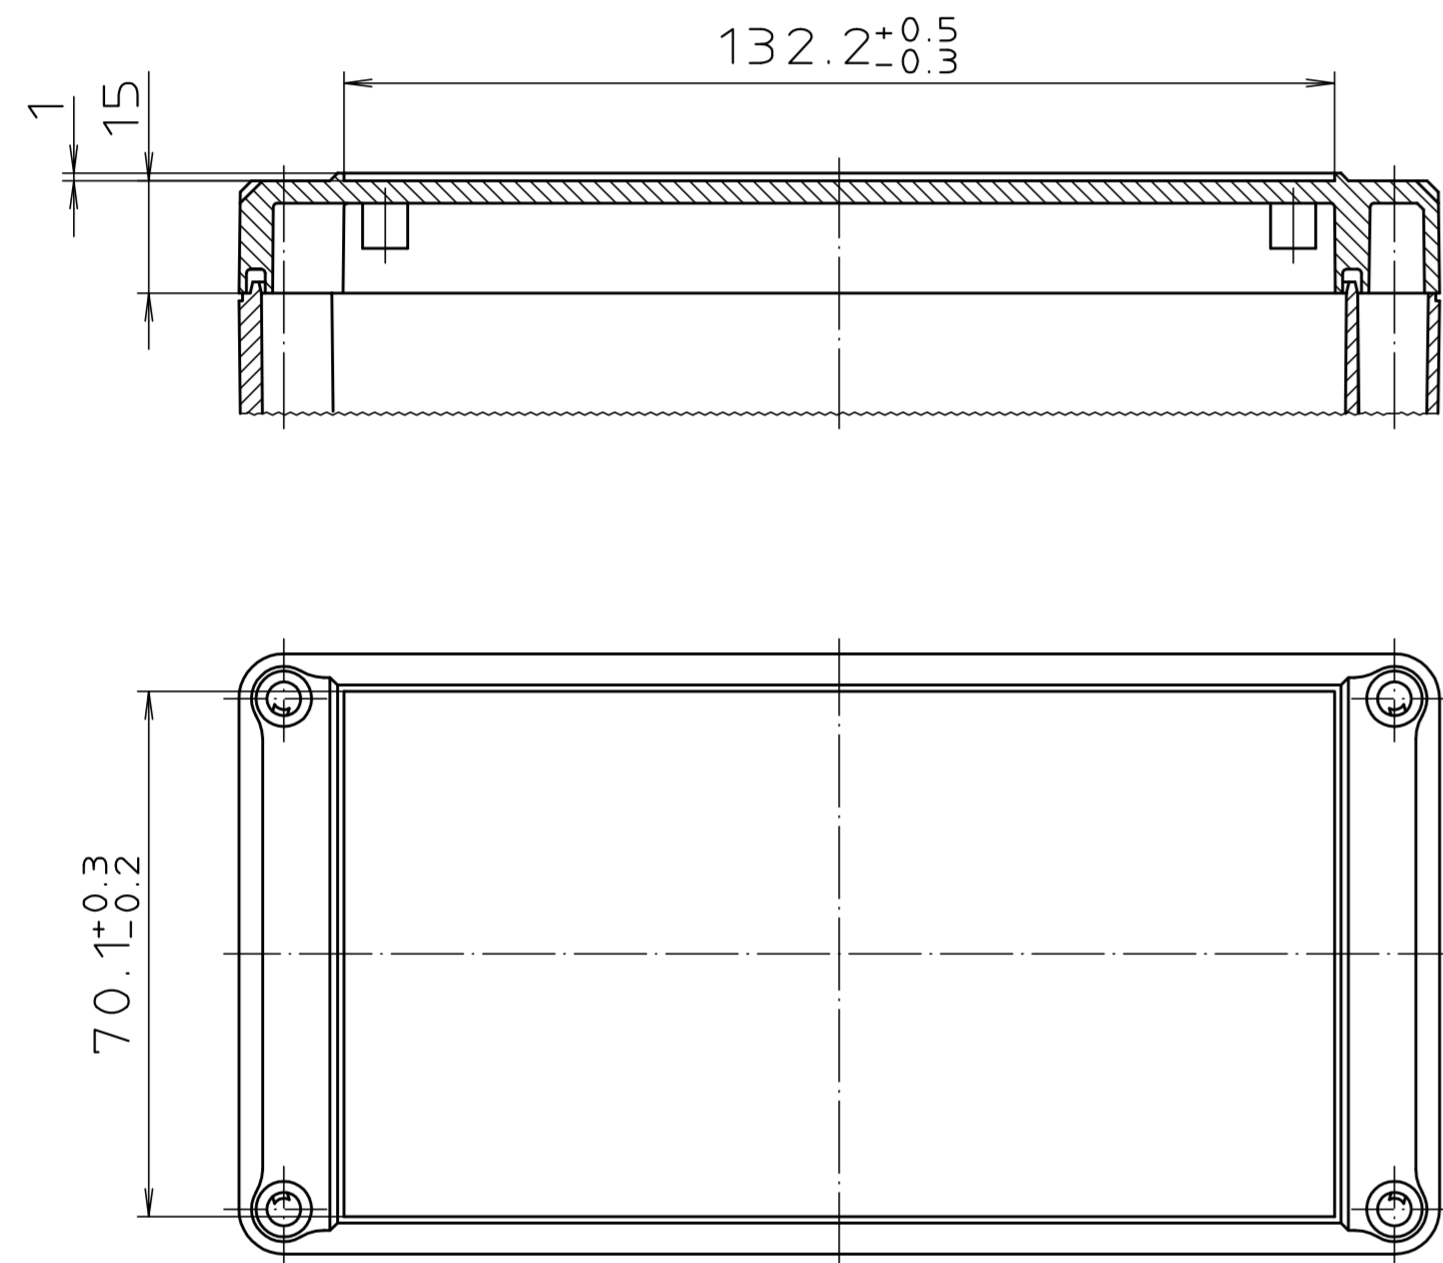

Ausführung EM/ET 220 F

Maßstab : 1:1		Zchn.Nr: 1G 5145.033.04	
Artikel: EM/ET 220		EM/ET 220 F	
Katalogzeichnung		BOPLA A Phoenix Mecano Company	
1633	212.08.02	DISK : 2 500 879	
12785	01.03.90	Datum: 02.07.92 OK	
12745	08.01.90		
Ae.Nr:	Datum:		