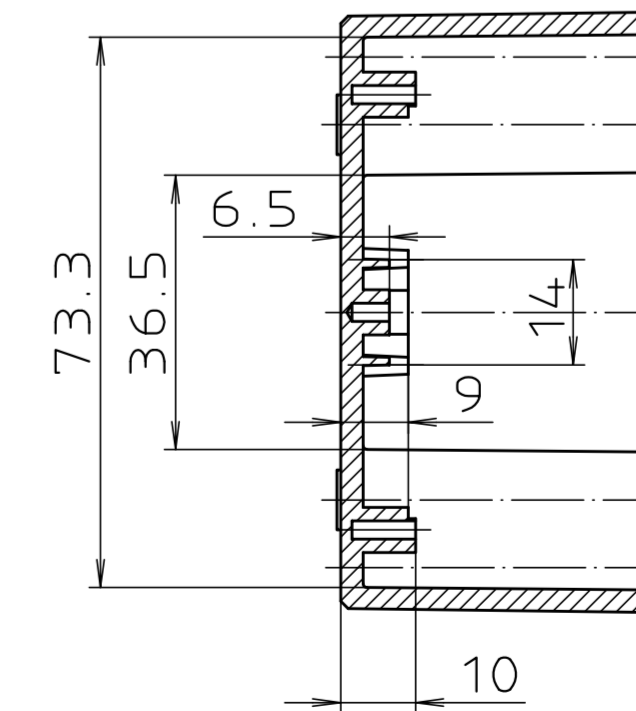

Ausführung EM/ET 220 F

Maßstab : 1:1		Zchn.Nr: 1G 5145.033.04	
Artikel: EM/ET 220		EM/ET 220 F	
Katalogzeichnung		BOPLA A Phoenix Mecano Company	
1633	212.08.02	DISK : 2 500 879	
12785	01.03.90	Datum: 02.07.92 OK	
12745	08.01.90		
Ae.Nr:	Datum:		