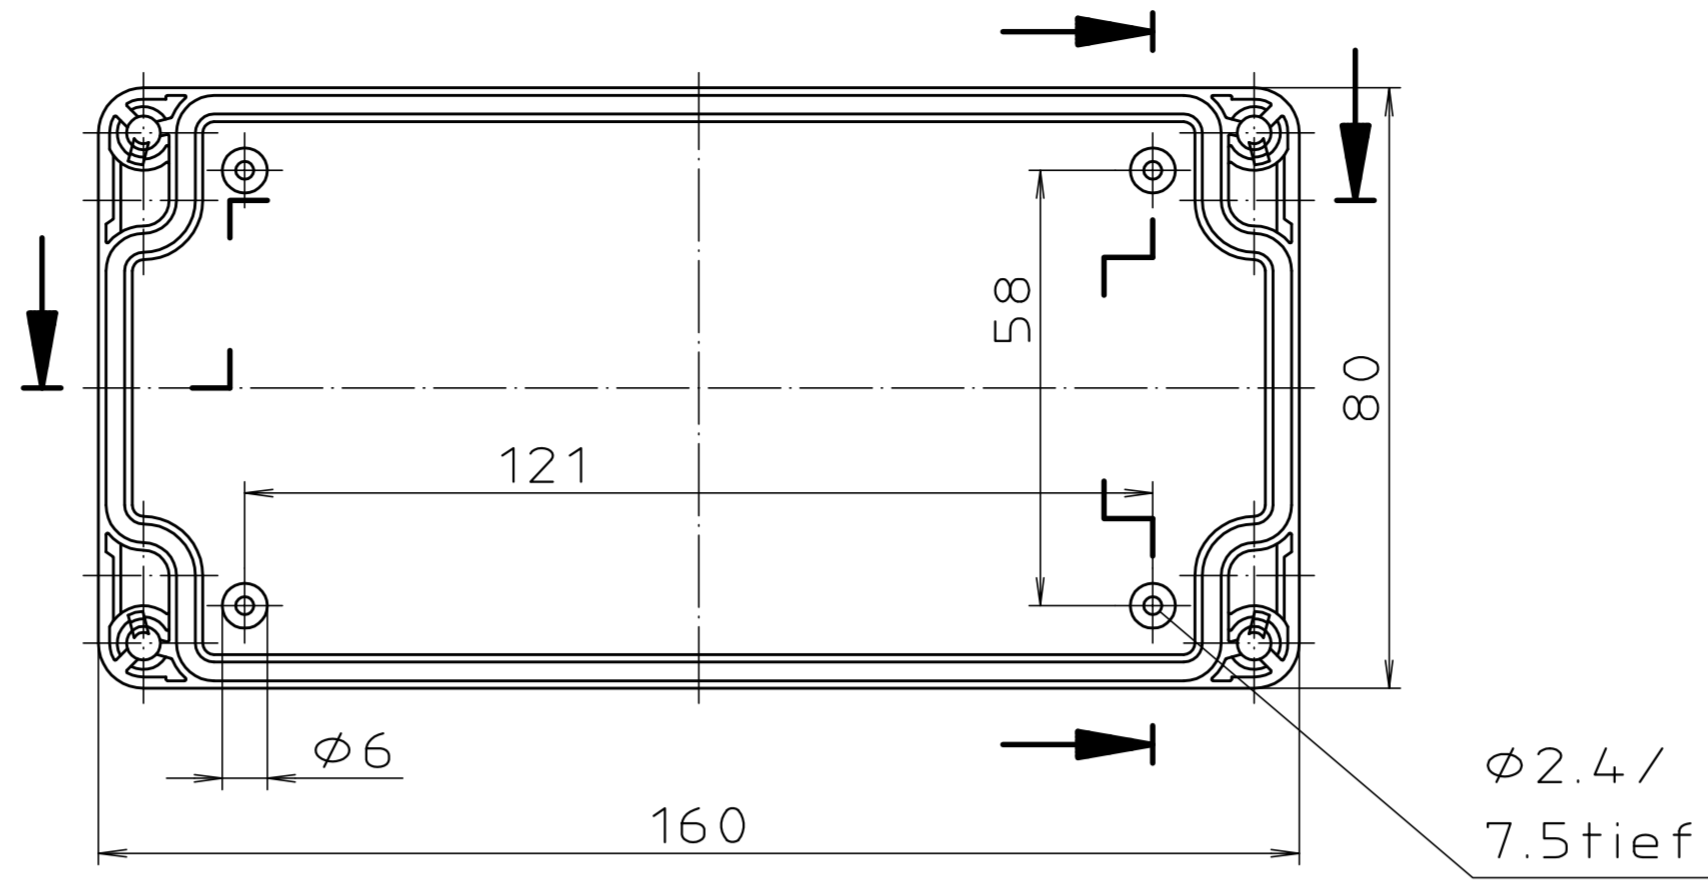

Ausführung EM/ET 220 F

Maßstab : 1:1		Zchn.Nr: 1G 5145.033.04	
Artikel: EM/ET 220		EM/ET 220 F	
Katalogzeichnung		BOPLA A Phoenix Mecano Company	
1633	212.08.02	DISK : 2 500 879	
12785	01.03.90	Datum: 02.07.92 OK	
12745	08.01.90		
Ae.Nr:	Datum:		