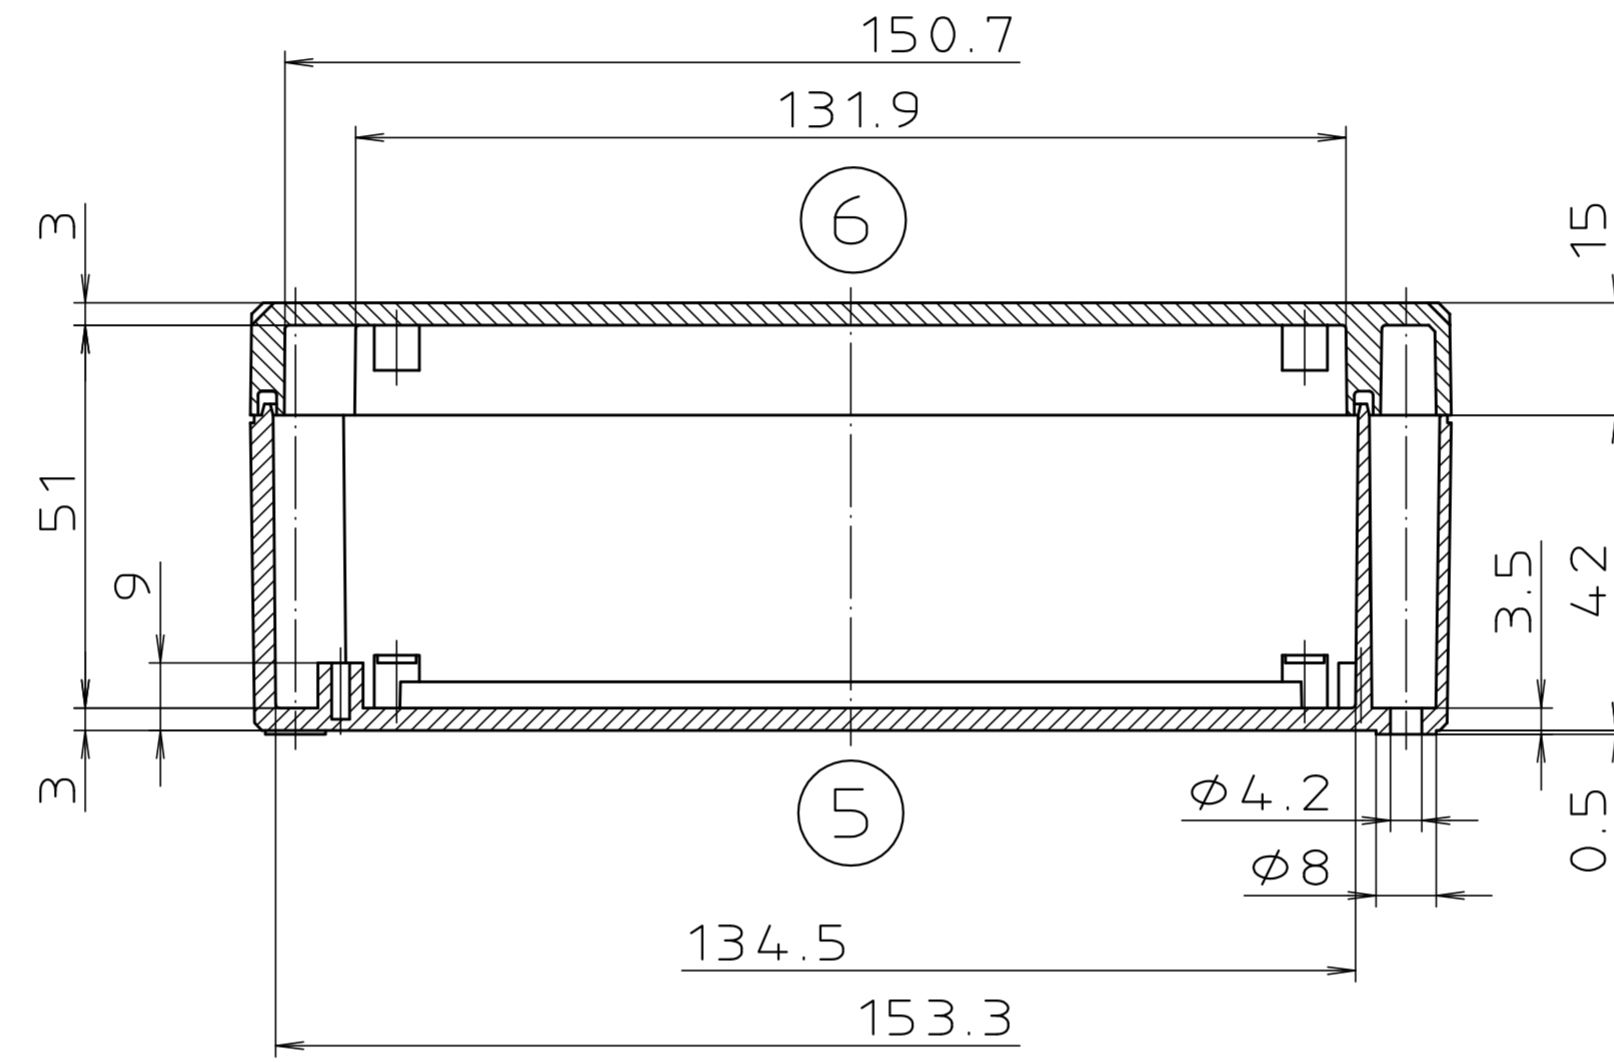

Ausführung EM/ET 220 F

Maßstab : 1:1		Zchn.Nr: 1G 5145.033.04	
Artikel: EM/ET 220		EM/ET 220 F	
Katalogzeichnung		BOPLA A Phoenix Mecano Company	
1633	212.08.02	DISK : 2 500 879	
12785	01.03.90	Datum: 02.07.92 OK	
12745	08.01.90		
Ae.Nr:	Datum:		