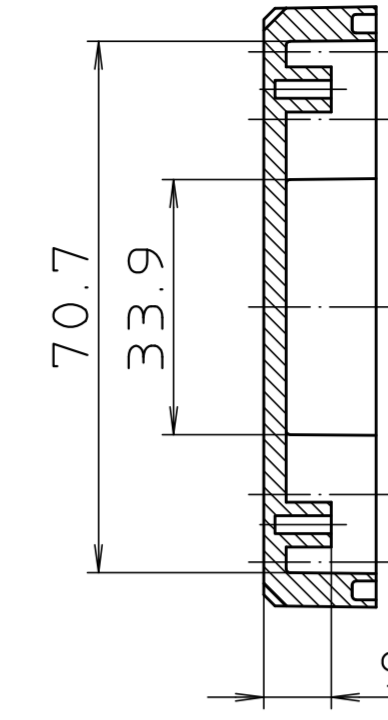

Ausführung EM/ET 220 F

Maßstab : 1:1		Zchn.Nr: 1G 5145.033.04	
Artikel: EM/ET 220		EM/ET 220 F	
Katalogzeichnung		BOPLA A Phoenix Mecano Company	
1633	212.08.02	DISK : 2 500 879	
12785	01.03.90	Datum: 02.07.92 OK	
12745	08.01.90		
Ae.Nr:	Datum:		