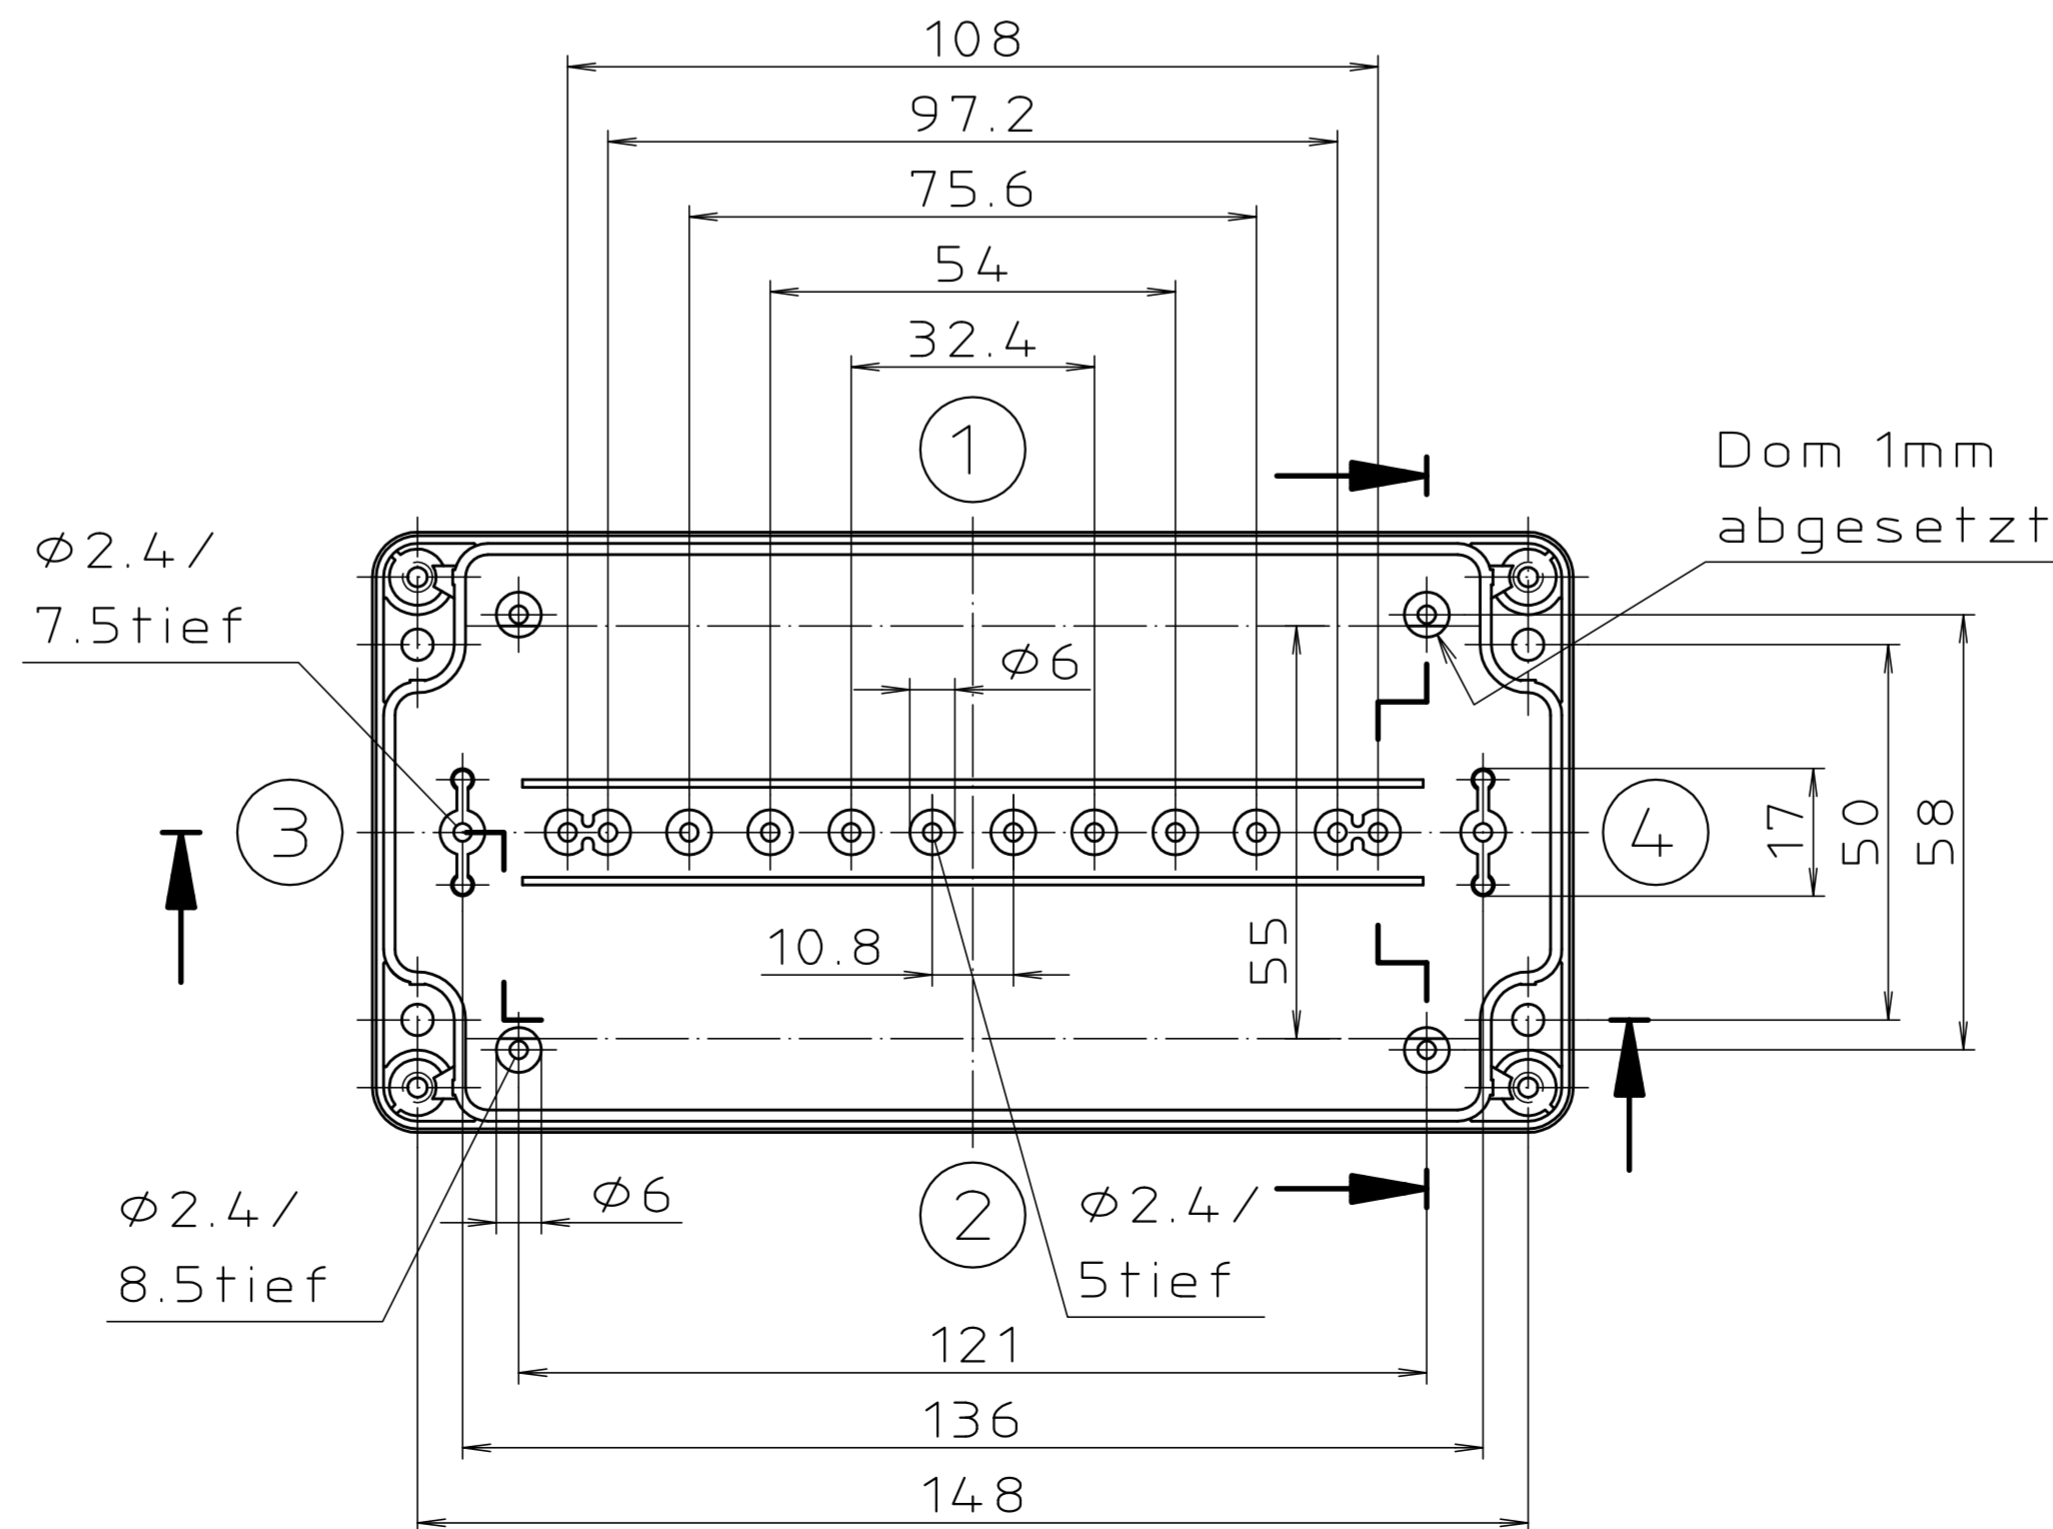

Ausführung EM/ET 220 F

Maßstab : 1:1		Zchn.Nr: 1G 5145.033.04	
Artikel: EM/ET 220		EM/ET 220 F	
Katalogzeichnung		BOPLA A Phoenix Mecano Company	
1633	212.08.02	DISK : 2 500 879	
12785	01.03.90	Datum: 02.07.92 OK	
12745	08.01.90		
Ae.Nr:	Datum:		