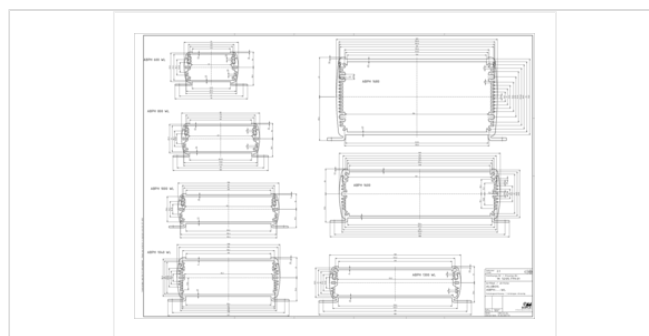

Объём поставки

профиль корпуса, из 2 частей, включая уплотнение профиля

Указание

«С» соответствует длине профиля. Специальные длины по запросу.

Размеры

Размеры

106 x 32 x 200 мм

Чертеж продукции