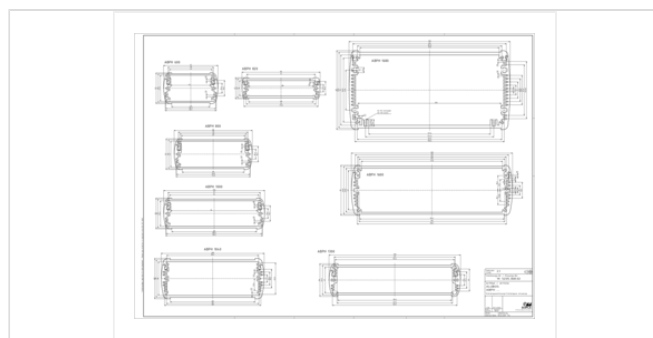

Чертеж продукции

Пожалуйста, учтите следующее!

Для выравнивания давлений при изменении температур и исключения появления в связи с этим повышенной влажности внутри корпуса мы Вам рекомендуем использовать элементы для выравнивания давления .

» Дальнейшая информация

Техническая документация / Загрузки

Технические чертежи

Product information