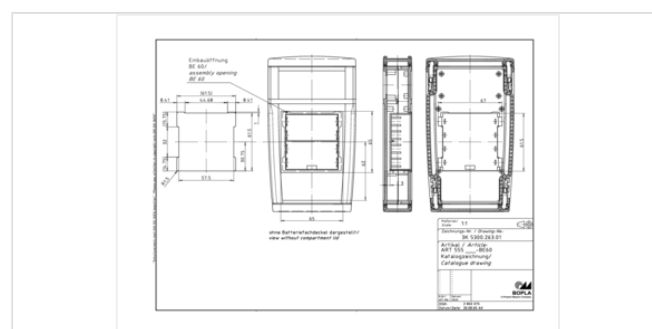

Упаковочная единица = 5 штук

Указание

Крышки и дисплейные окна просьба заказывать отдельно.

Размеры

Размеры

165 x 92 x 30 мм

Чертеж продукции

Пожалуйста, учтите следующее!