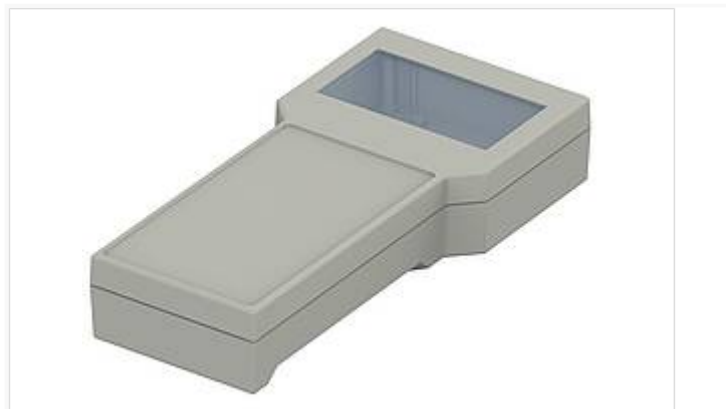

BOS

BOS 910

BOS 910

№ заказа: 34910002

* = поставляется по запросу.

Свойства

Цвет

агатовый серый, похоже на RAL 7038

Класс защиты

IP 65

Материал корпуса

АБС, уплотнение CR; детали см. в Технических данных

Объём поставки

Верхняя часть с уплотнением, нижняя часть, винты, дисплейное окно (приложено отдельно)

Указание

Монтаж дисплейного окна - по запросу