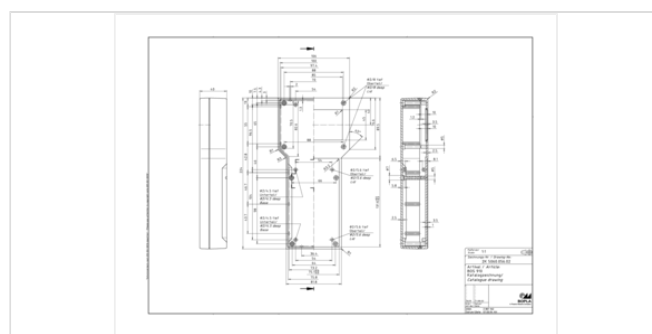

BOS

BOS 910

BOS 910

№ заказа: 34910002

* = поставляется по запросу.

Свойства

Цвет

агатовый серый, похоже на RAL 7038

Класс защиты

IP 65

Материал корпуса

АБС, уплотнение CR; детали см. в Технических данных

Объём поставки

Верхняя часть с уплотнением, нижняя часть, винты, дисплейное окно (приложено отдельно)

Указание

Монтаж дисплейного окна - по запросу

Размеры

Размеры

224 x 106 x 40 мм

Чертеж продукции

Пожалуйста, учтите следующее!

Для выравнивания давлений при изменении температур и исключения появления в связи с этим повышенной влажности внутри корпуса мы Вам рекомендуем использовать элементы для выравнивания давления .