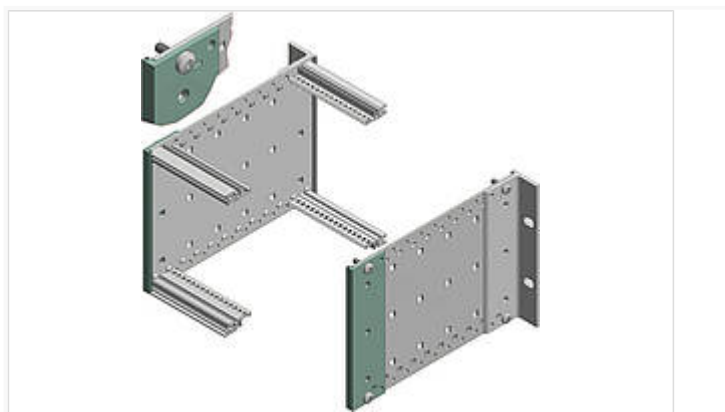

## Interzoll Modul

Замыкающие профили, пассивированный алюминий, для экранизации сзади, для всех боковых стенок

RAP/M 00300

№ заказа: 86503810

3 U

\* = поставляется по запросу.

### Свойства

---

Цвет

--

Материал корпуса

Профили Al Mg: Si 0,5; детали см. в Технических данных

Объём поставки

1 профиль

Указание

Монтаж производится с креплением профильных шин. Дополнительное свинчивание опционально с BFS/M 0600 **86000060** и 1500 **86000150**. С помощью универсального фланца можно монтировать и с передней стороны.