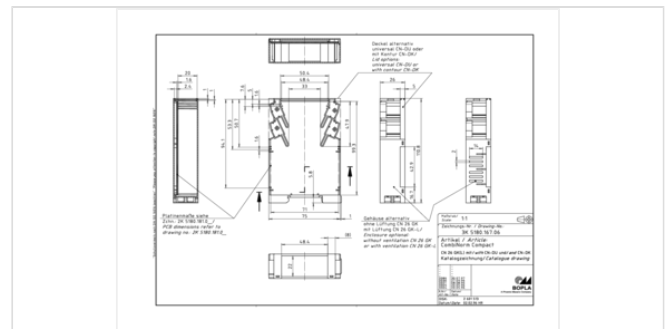

CombiNorm-Compact

Полукорпуса с вентиляционными шлицами

CN 26 GK-L

№ заказа: 65026110

* = поставляется по запросу.

Свойства

Цвет

Светло-серый

Класс защиты

IP 30

Материал корпуса

PA 6.6-FR (UL 94 V0); детали см. в Технических данных

Объём поставки

Упаковочная единица = 1 штук

Размеры

Размеры

26 x 75 x 110.8 мм

Чертеж продукции

Пожалуйста, учтите следующее!

Для выравнивания давлений при изменении температур и исключения появления в связи с этим повышенной влажности внутри корпуса мы Вам рекомендуем использовать элементы для выравнивания давления .